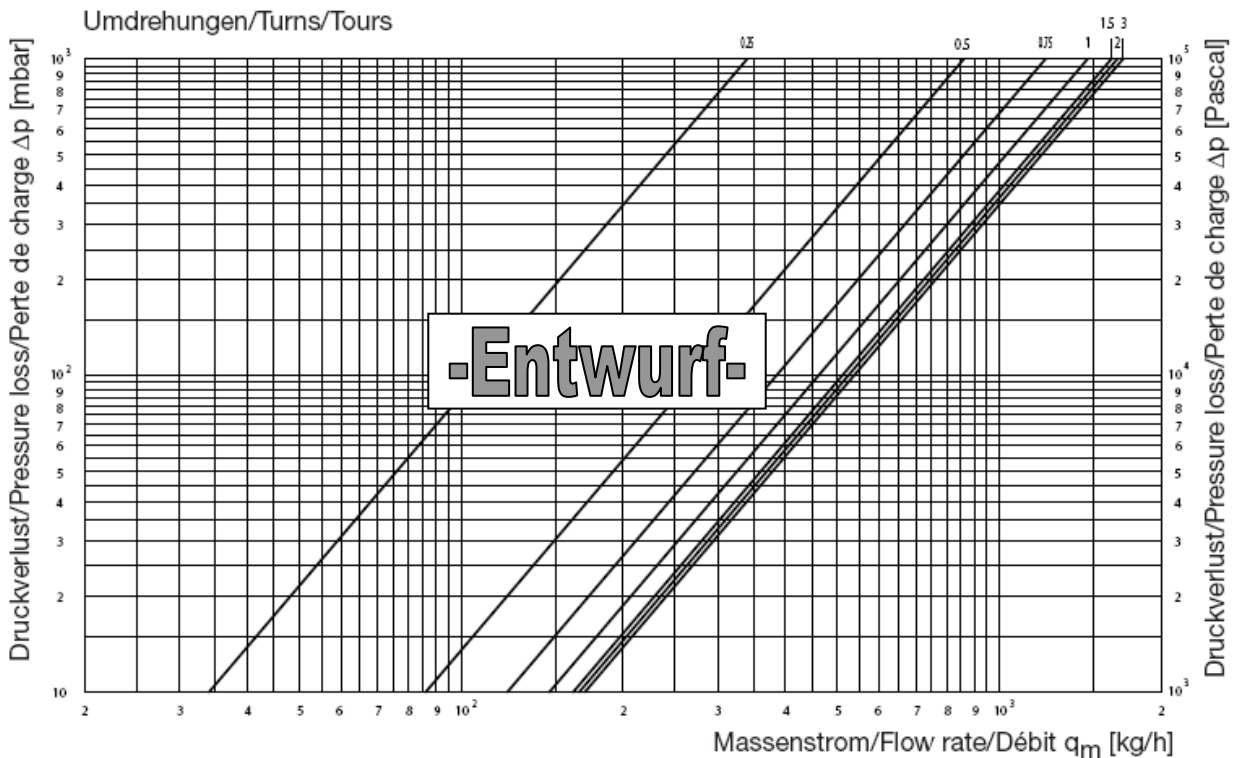

Термостатический вентиль серии „AZ V“ с предварительной настройкой

Инструкция по монтажу

Область применения:

Системы отопления и охлаждения

Макс. рабочее давление: 16 бар

Рабочая температура: -10°C до +120°C

Резьбовое соединение: M 30 x 1,5 – подходит для установки термостатов Oventrop и электромоторных, термоэлектрических, „EIB“ или „LON“ приводов Oventrop.

Значение kvs:

Серия „AZ V“:	диаметр Ду:	15	20	25
	значение kvs:	1,7	2,7	3,6

Установка и монтаж:

Установка возможна как на подающую, так и на обратную линию (при применении электрических сервоприводов следует обратить внимание на правила их установки).

Следует соблюдать направление потока (направление стрелки на корпусе).

Перед установкой вентиля следует основательно промыть трубопровод.

При монтаже не использовать смазочные материалы и масла, так как они могут повредить уплотнение вентиля.

Предварительная настройка:

Серия „AZ V“: Плавная настройка необходимого значения производится с помощью набора для предварительной настройки (арт. № 106 85 85), или с помощью рожкового ключа SW 12.

Фирма оставляет за собой право на технические изменения.

DN 15 Art.-Nr./Item no./Réf. 106 85 64/ 106 86 64