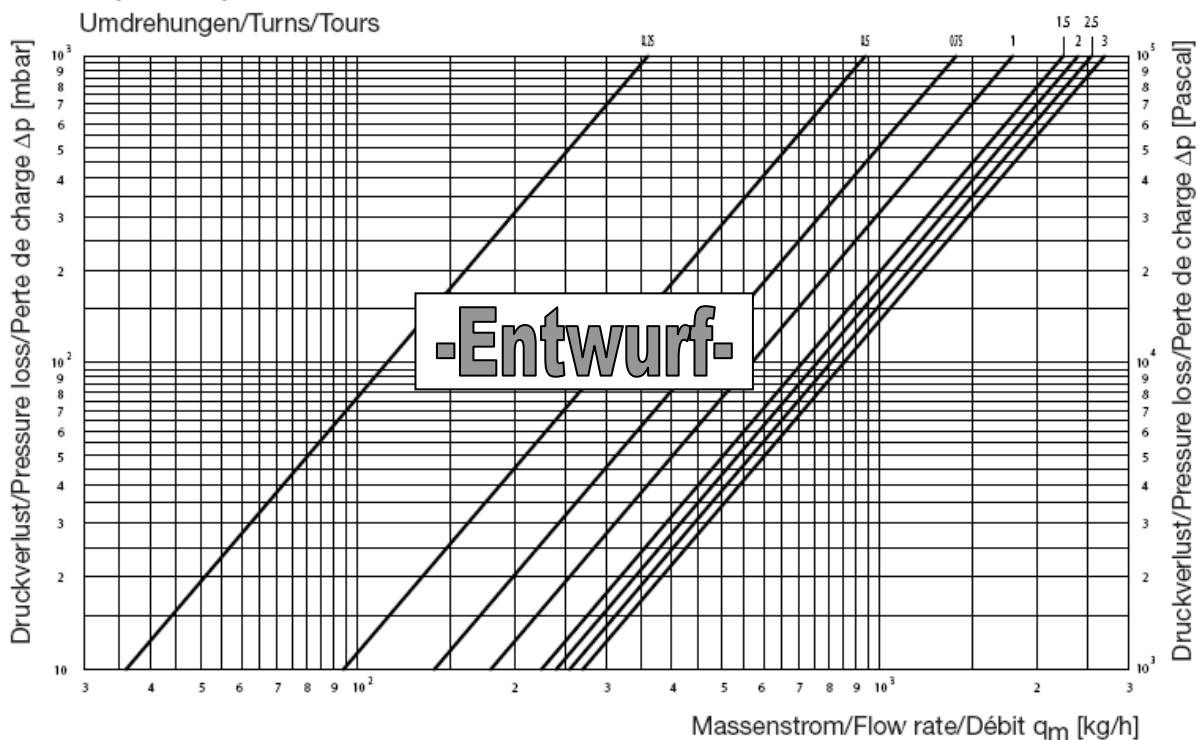

DN 20 (kvs 2,7) Art.-Nr./Item no./Réf. 106 85 66/106 86 66