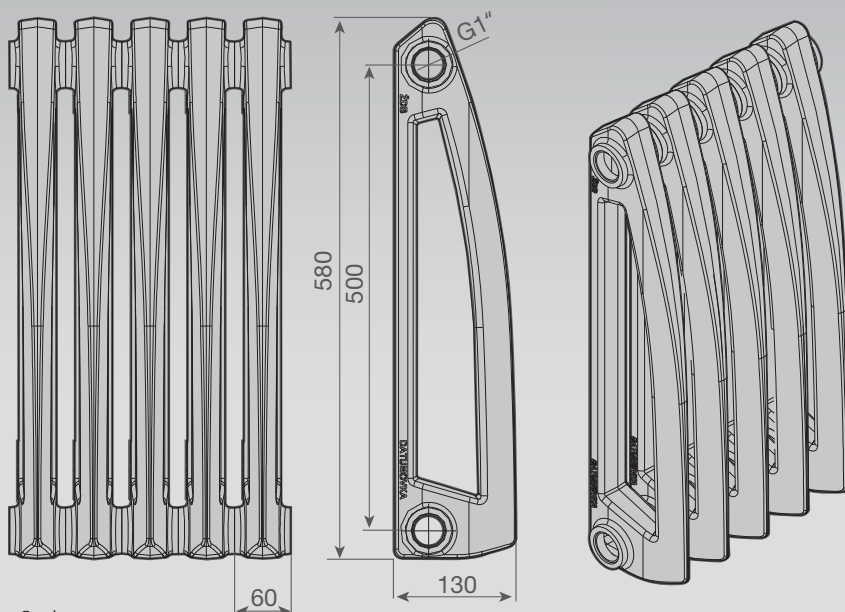

Преимущества радиатора

- Практически неограниченный срок службы
- Неповторимый современный дизайн
- Удобство очистки
- Индифферентность к качеству теплоносителя
- Поставка полностью укомплектованных эмалированных комплектов
- Возможно «нижнее подключение» и установка ИТВ

ИТВ – интегрированный термостатический вентиль

Интегрированный термостатический вентиль поднимает комфорт эксплуатации отопительных приборов на новый уровень при сохранении всех преимуществ чугунных радиаторов. Позволяет подключать радиаторы «от пола», либо «от стены» прямо над полом. Комплект ИТВ состоит из крайней пары секций STYL и собственно термостатического вентиля, а также головки терморегулятора в требуемом дизайне.

Габаритные схемы