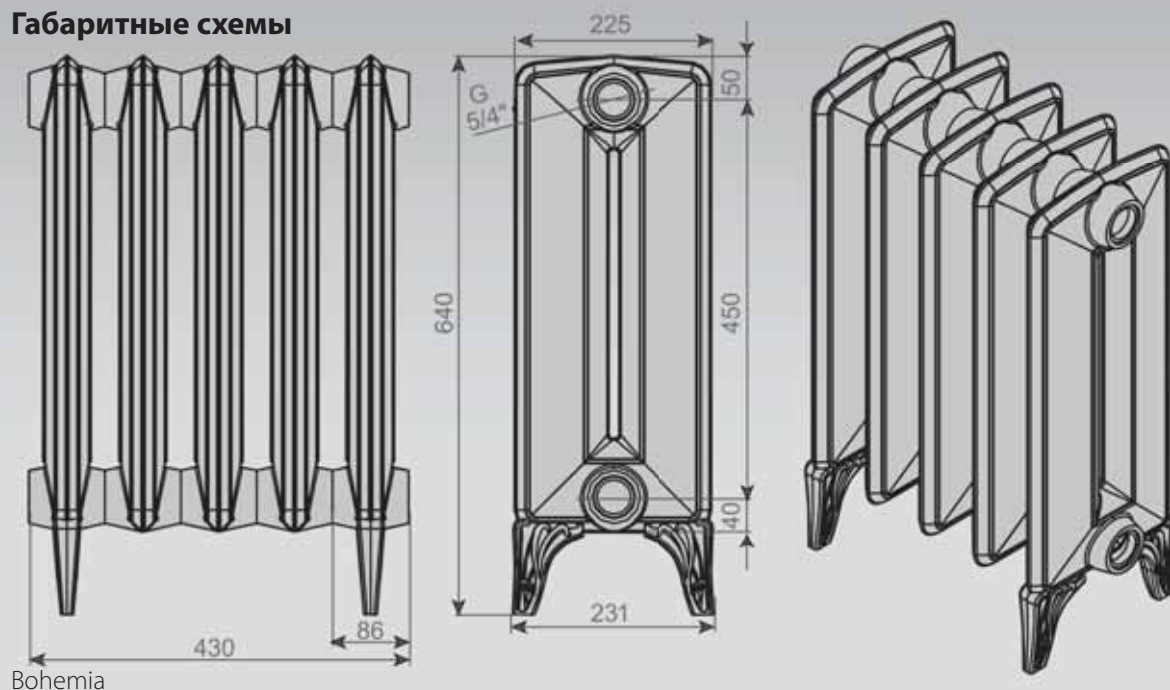

Bohemia

Описание радиатора

Радиатор BOHEMIA является одной из пяти моделей, выпущенных Заводом VIADRUS спустя несколько лет после своего основания в 1890 г, став одним из первых европейских чугунных отопительных приборов, до этого времени преимущественно импортировавшихся из США. Таким образом, радиатор BOHEMIA не является репликой или стилизацией, но живой историей, изготовленной с применением наиболее современных технологий. Радиаторы стандартно поставляются в батареях с любым количеством секций, покрытые серо-серебряной краской Weco Fan 9007. На радиаторы предоставляется гарантия 10 лет.

Преимущества радиаторы

- Практически неограниченный срок службы
- Аутентичный исторический дизайн
- Простая установка на собственные ножки
- Индифферентность к качеству теплоносителя
- Финальная окраска в цене

Габаритные схемы