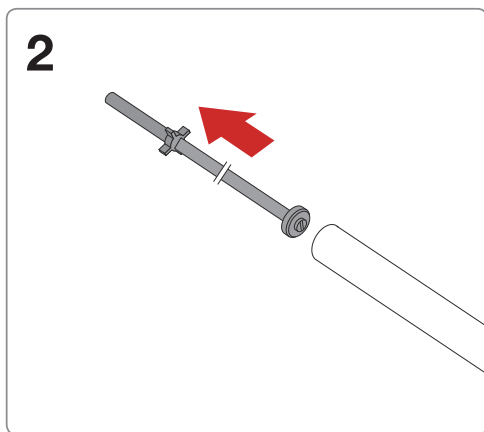

# Frost Free Tap / Mrozoodporny zawór ogrodowy Морозоустойчивый садовый кран

# Frost Free Tap / Mrozoodporny zawór ogrodowy Морозоустойчивый садовый кран

**DE** **Garantierter frostfreier Gebrauch**  
1. Das Ventil vollständig schließen  
2. Das Ventil wird 10-15 Sek. tropfen

**EN** **Guaranteed frost free use**  
1. Fully close the tap  
2. Tap drips for about 10 to 15 sec.