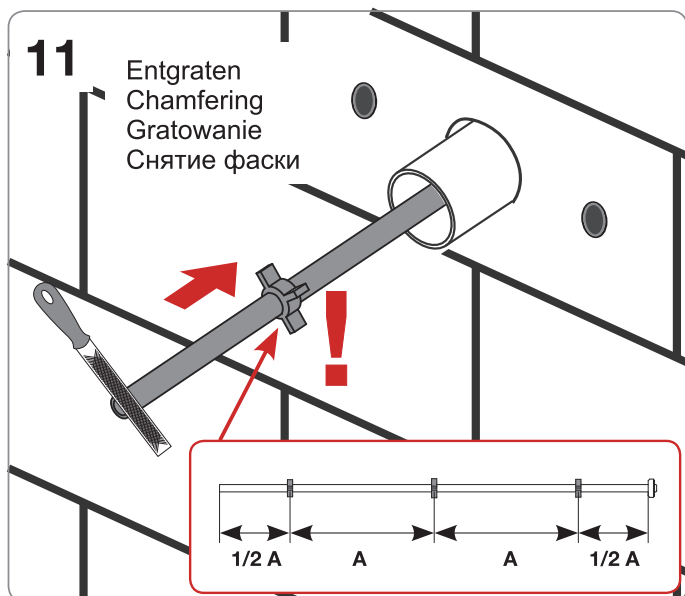

# Frost Free Tap / Mrozoodporny zawór ogrodowy Морозоустойчивый садовый кран

# Frost Free Tap / Mrozoodporny zawór ogrodowy Морозоустойчивый садовый кран

**DE** **Garantierter frostfreier Gebrauch**  
1. Das Ventil vollständig schließen  
2. Das Ventil wird 10-15 Sek. tropfen

**EN** **Guaranteed frost free use**  
1. Fully close the tap  
2. Tap drips for about 10 to 15 sec.