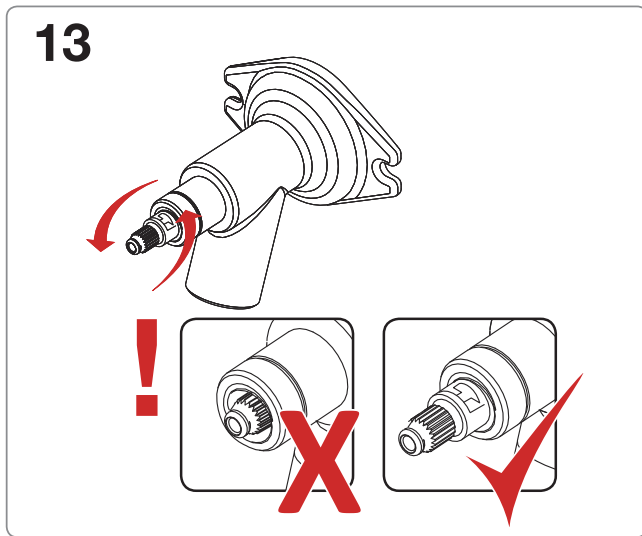

# Frost Free Tap / Mrozoodporny zawór ogrodowy Морозоустойчивый садовый кран

# Frost Free Tap / Mrozoodporny zawór ogrodowy Морозоустойчивый садовый кран

**DE** **Garantierter frostfreier Gebrauch**  
1. Das Ventil vollständig schließen  
2. Das Ventil wird 10-15 Sek. tropfen

**EN** **Guaranteed frost free use**  
1. Fully close the tap  
2. Tap drips for about 10 to 15 sec.