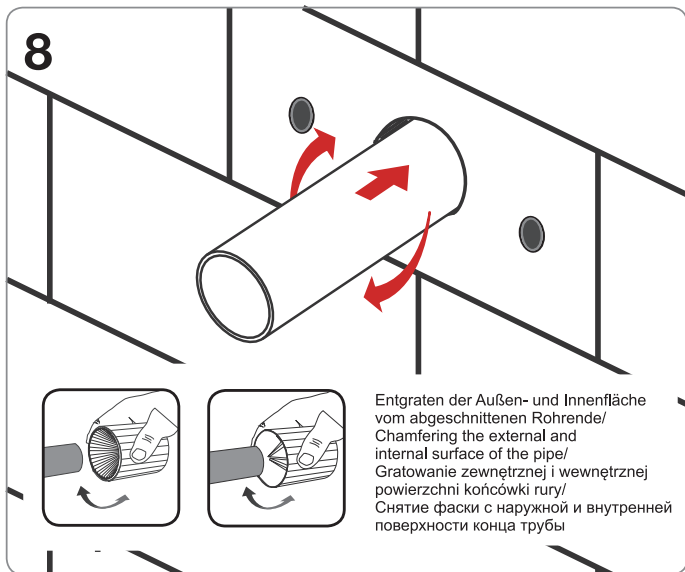

# Frost Free Tap / Mrozoodporny zawór ogrodowy Морозоустойчивый садовый кран

# Frost Free Tap / Mrozoodporny zawór ogrodowy Морозоустойчивый садовый кран

**DE** **Garantierter frostfreier Gebrauch**  
1. Das Ventil vollständig schließen  
2. Das Ventil wird 10-15 Sek. tropfen

**EN** **Guaranteed frost free use**  
1. Fully close the tap  
2. Tap drips for about 10 to 15 sec.