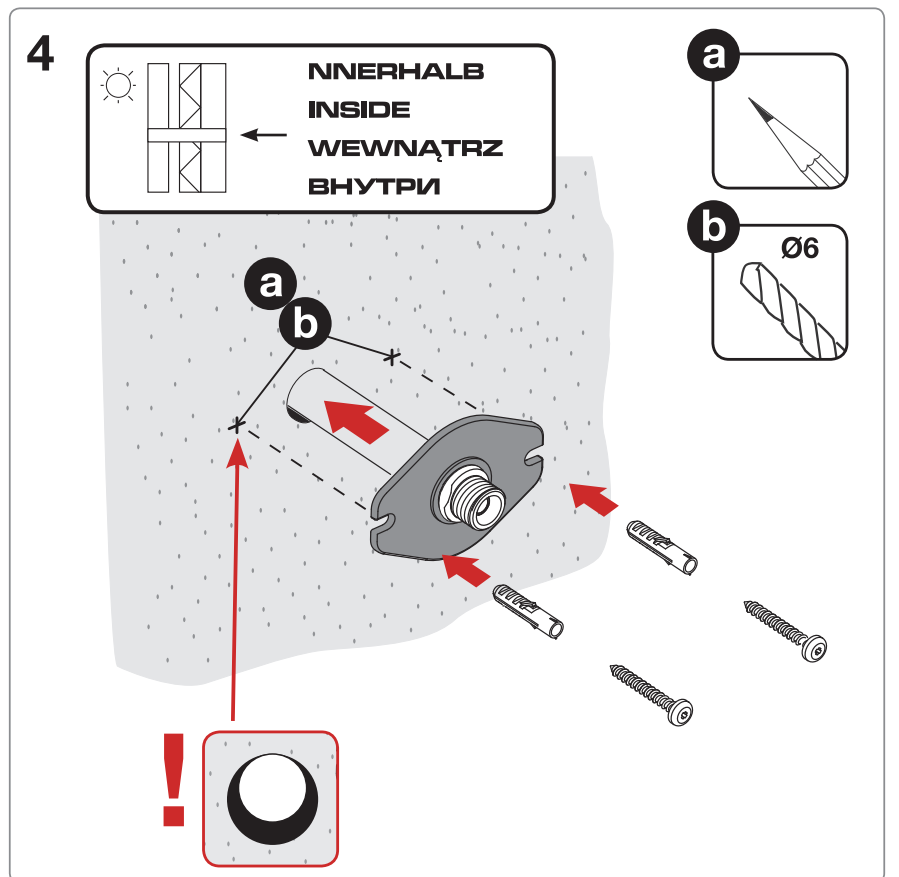

# Frost Free Tap / Mrozoodporny zawór ogrodowy Морозоустойчивый садовый кран

# Frost Free Tap / Mrozoodporny zawór ogrodowy Морозоустойчивый садовый кран

**DE** **Garantierter frostfreier Gebrauch**  
1. Das Ventil vollständig schließen  
2. Das Ventil wird 10-15 Sek. tropfen

**EN** **Guaranteed frost free use**  
1. Fully close the tap  
2. Tap drips for about 10 to 15 sec.