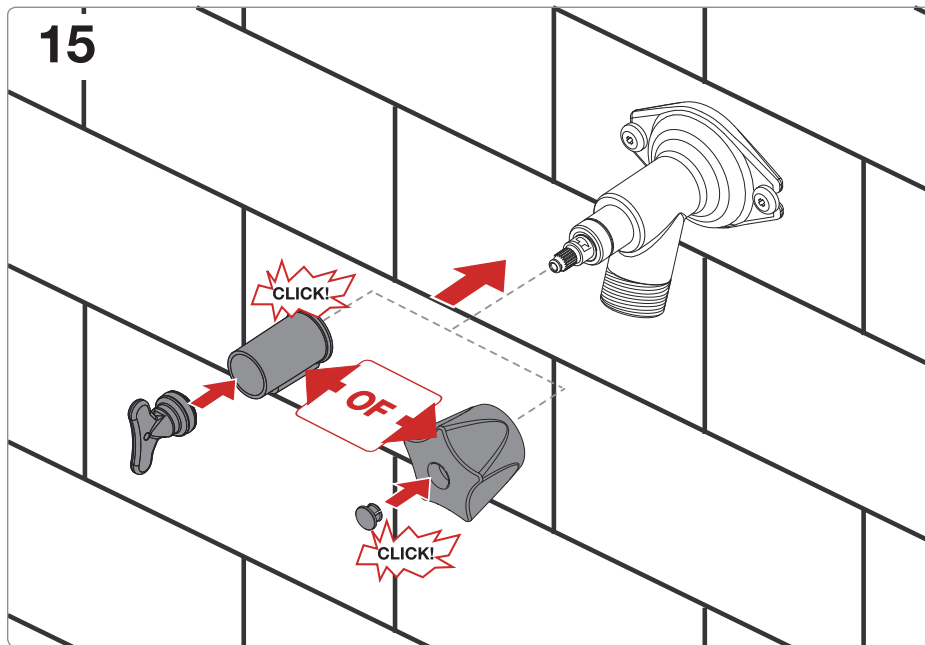

# Frost Free Tap / Mrozoodporny zawór ogrodowy Морозоустойчивый садовый кран

# Frost Free Tap / Mrozoodporny zawór ogrodowy Морозоустойчивый садовый кран

**DE** **Garantierter frostfreier Gebrauch**  
1. Das Ventil vollständig schließen  
2. Das Ventil wird 10-15 Sek. tropfen

**EN** **Guaranteed frost free use**  
1. Fully close the tap  
2. Tap drips for about 10 to 15 sec.