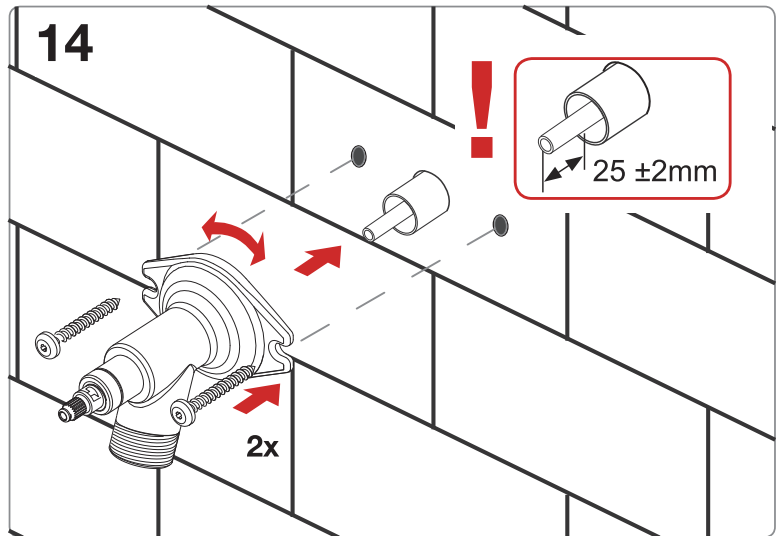

# Frost Free Tap / Mrozoodporny zawór ogrodowy Морозоустойчивый садовый кран

# Frost Free Tap / Mrozoodporny zawór ogrodowy Морозоустойчивый садовый кран

**DE** **Garantierter frostfreier Gebrauch**  
1. Das Ventil vollständig schließen  
2. Das Ventil wird 10-15 Sek. tropfen

**EN** **Guaranteed frost free use**  
1. Fully close the tap  
2. Tap drips for about 10 to 15 sec.