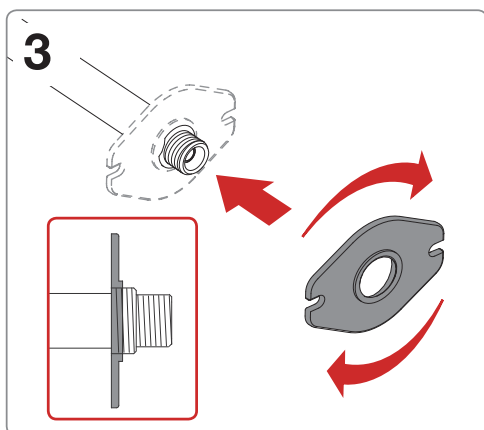

# Frost Free Tap / Mrozoodporny zawór ogrodowy Морозоустойчивый садовый кран

# Frost Free Tap / Mrozoodporny zawór ogrodowy Морозоустойчивый садовый кран

**DE** **Garantierter frostfreier Gebrauch**  
1. Das Ventil vollständig schließen  
2. Das Ventil wird 10-15 Sek. tropfen

**EN** **Guaranteed frost free use**  
1. Fully close the tap  
2. Tap drips for about 10 to 15 sec.