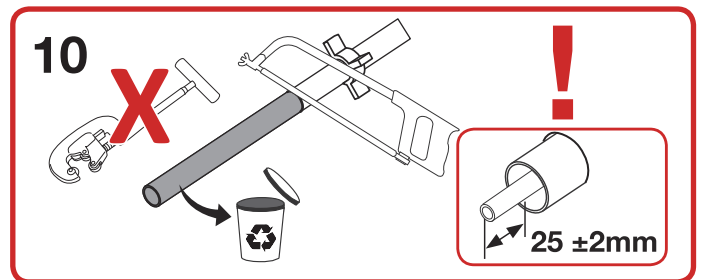

# Frost Free Tap / Mrozoodporny zawór ogrodowy Морозоустойчивый садовый кран

# Frost Free Tap / Mrozoodporny zawór ogrodowy Морозоустойчивый садовый кран

**DE** **Garantierter frostfreier Gebrauch**  
1. Das Ventil vollständig schließen  
2. Das Ventil wird 10-15 Sek. tropfen

**EN** **Guaranteed frost free use**  
1. Fully close the tap  
2. Tap drips for about 10 to 15 sec.