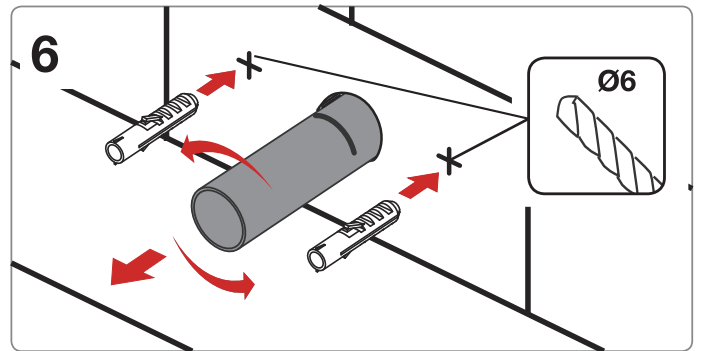

# Frost Free Tap / Mrozoodporny zawór ogrodowy Морозоустойчивый садовый кран

# Frost Free Tap / Mrozoodporny zawór ogrodowy Морозоустойчивый садовый кран

**DE** **Garantierter frostfreier Gebrauch**  
1. Das Ventil vollständig schließen  
2. Das Ventil wird 10-15 Sek. tropfen

**EN** **Guaranteed frost free use**  
1. Fully close the tap  
2. Tap drips for about 10 to 15 sec.