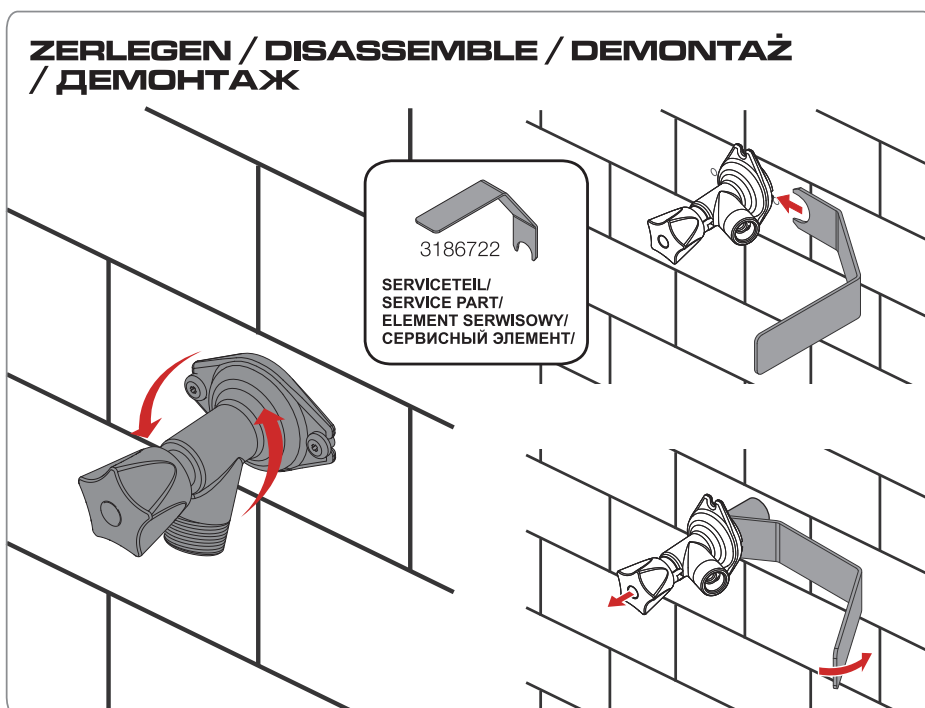

# Frost Free Tap / Mrozoodporny zawór ogrodowy Морозоустойчивый садовый кран

# Frost Free Tap / Mrozoodporny zawór ogrodowy Морозоустойчивый садовый кран

**DE** **Garantierter frostfreier Gebrauch**  
1. Das Ventil vollständig schließen  
2. Das Ventil wird 10-15 Sek. tropfen

**EN** **Guaranteed frost free use**  
1. Fully close the tap  
2. Tap drips for about 10 to 15 sec.