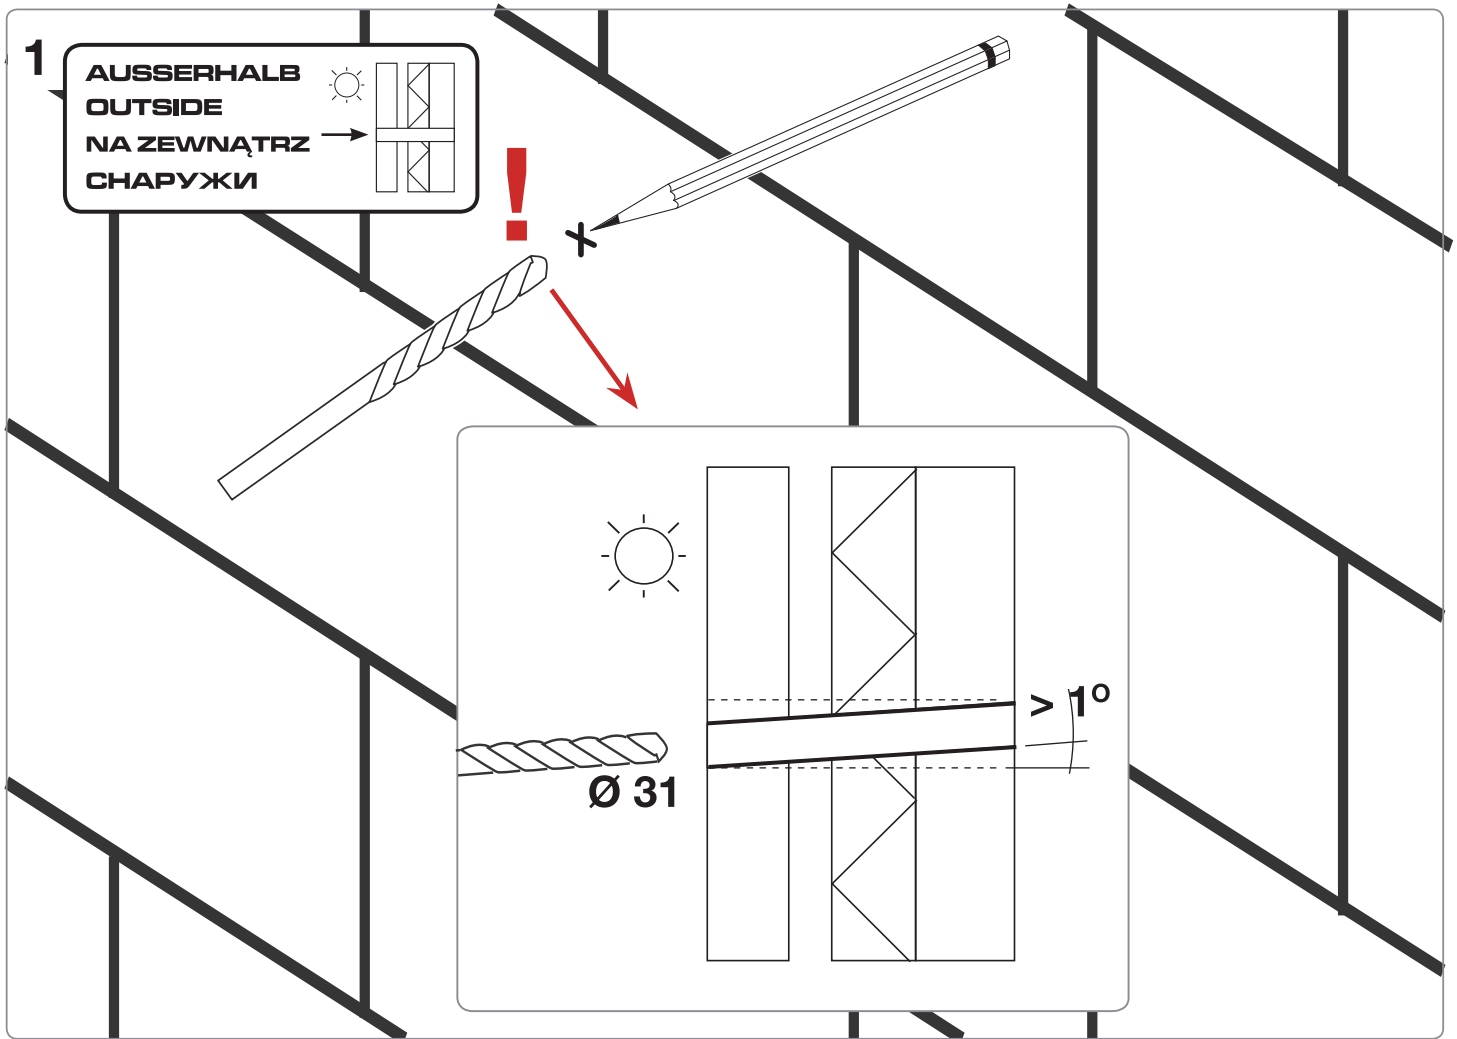

# Frost Free Tap / Mrozoodporny zawór ogrodowy Морозоустойчивый садовый кран

# Frost Free Tap / Mrozoodporny zawór ogrodowy Морозоустойчивый садовый кран

**DE** **Garantierter frostfreier Gebrauch**  
1. Das Ventil vollständig schließen  
2. Das Ventil wird 10-15 Sek. tropfen

**EN** **Guaranteed frost free use**  
1. Fully close the tap  
2. Tap drips for about 10 to 15 sec.