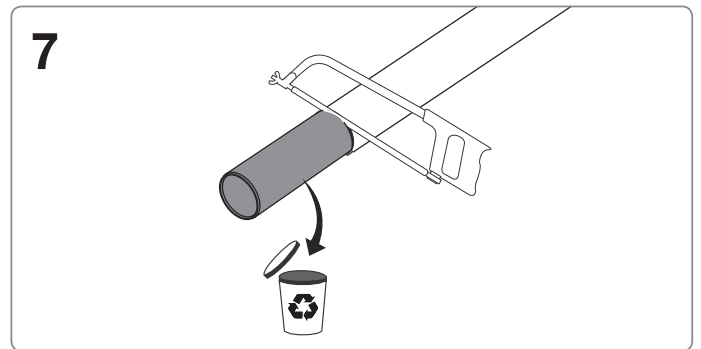

# Frost Free Tap / Mrozoodporny zawór ogrodowy Морозоустойчивый садовый кран

# Frost Free Tap / Mrozoodporny zawór ogrodowy Морозоустойчивый садовый кран

**DE** **Garantierter frostfreier Gebrauch**  
1. Das Ventil vollständig schließen  
2. Das Ventil wird 10-15 Sek. tropfen

**EN** **Guaranteed frost free use**  
1. Fully close the tap  
2. Tap drips for about 10 to 15 sec.