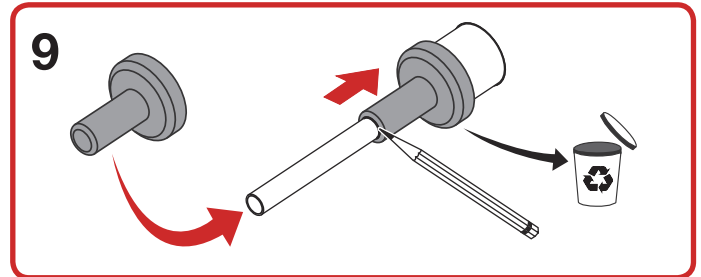

# Frost Free Tap / Mrozoodporny zawór ogrodowy Морозоустойчивый садовый кран

# Frost Free Tap / Mrozoodporny zawór ogrodowy Морозоустойчивый садовый кран

**DE** **Garantierter frostfreier Gebrauch**  
1. Das Ventil vollständig schließen  
2. Das Ventil wird 10-15 Sek. tropfen

**EN** **Guaranteed frost free use**  
1. Fully close the tap  
2. Tap drips for about 10 to 15 sec.