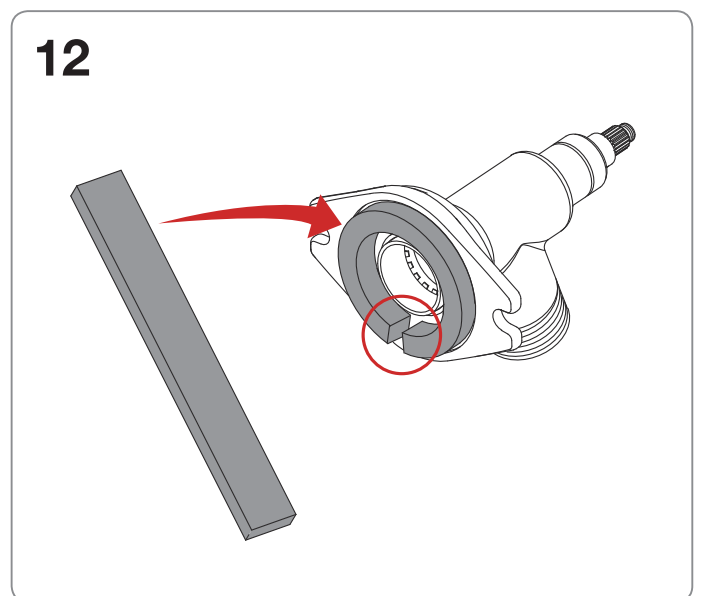

# Frost Free Tap / Mrozoodporny zawór ogrodowy Морозоустойчивый садовый кран

# Frost Free Tap / Mrozoodporny zawór ogrodowy Морозоустойчивый садовый кран

**DE** **Garantierter frostfreier Gebrauch**  
1. Das Ventil vollständig schließen  
2. Das Ventil wird 10-15 Sek. tropfen

**EN** **Guaranteed frost free use**  
1. Fully close the tap  
2. Tap drips for about 10 to 15 sec.