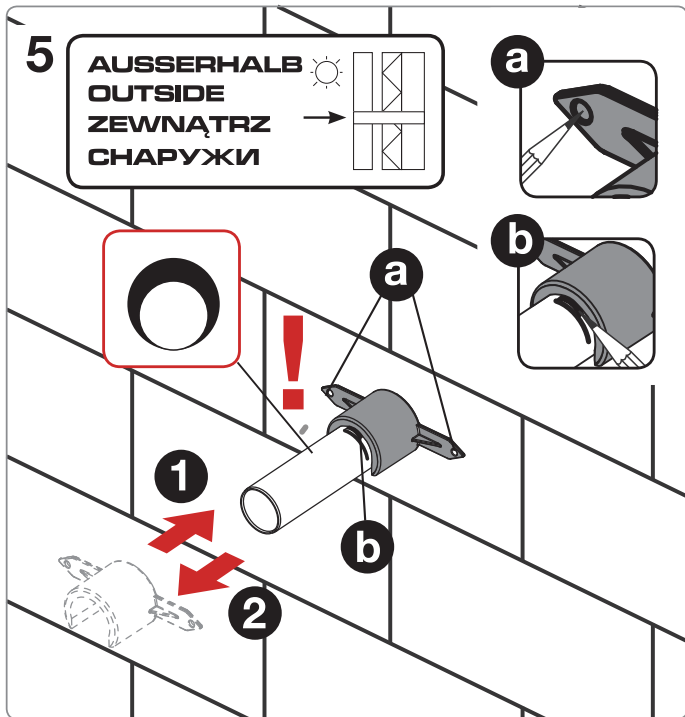

# Frost Free Tap / Mrozoodporny zawór ogrodowy Морозоустойчивый садовый кран

# Frost Free Tap / Mrozoodporny zawór ogrodowy Морозоустойчивый садовый кран

**DE** **Garantierter frostfreier Gebrauch**  
1. Das Ventil vollständig schließen  
2. Das Ventil wird 10-15 Sek. tropfen

**EN** **Guaranteed frost free use**  
1. Fully close the tap  
2. Tap drips for about 10 to 15 sec.