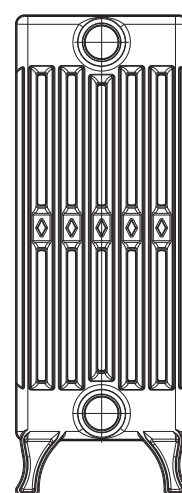

Основные технические параметры

Тип радиатора и размерное обозначение	Расстояние осей ниппелей	Общая глубина	Общая высота	Резьба ниппеля	Вес секции	Мощность секции $\Delta t=75/65/20^{\circ}\text{C}$	Эквив. отоп. поверхность	Водяной объемсекции
	h [мм]	B [мм]	H₁ / H₂ [мм]	[дюйм]	[кг/шт]	[Вт/шт]	[м²/шт]	[л/шт]
Bohemia 450/225 без ножек	450	225	540	5/4"	9,9	110,0	0,300	2,40
450/225 с ножками	450	225	640	5/4"	11,4	110,0	0,300	2,40
800/220 без ножек	800	220	890	5/4"	16,3	196,0	0,530	4,30
800/220 с ножками	800	220	990	5/4"	17,5	196,0	0,530	4,30
Bohemia R 450/225 без ножек	450	225	540	5/4"	10,3	110,0	0,300	2,40
450/225 с ножками	450	225	640	5/4"	11,8	110,0	0,300	2,40
Hellas 270/218 без ножек	270	218	340	5/4"	4,9	70,0	0,190	0,85
270/218 с ножками	270	218	410	5/4"	5,4	70,0	0,190	0,85
470/218 без ножек	470	218	540	5/4"	7,2	108,0	0,290	1,16
470/218 с ножками	470	218	610	5/4"	7,7	108,0	0,290	1,16

Тепловая мощность определяется в соответствии с НОРМАТИВОМ EN 442-2 для теплоносительной среды - воды.

*) Более подробную информацию о 20-летней гарантии на радиаторы Вы сможете получить от наших дилеров.

Hellas