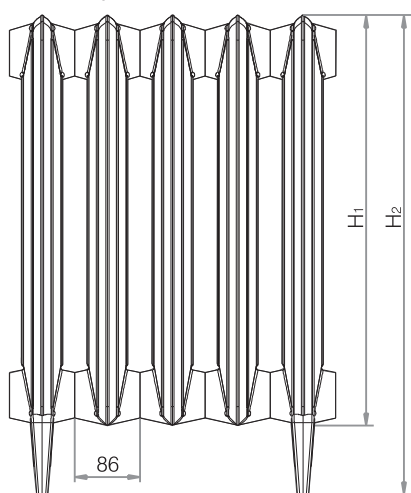

Основные технические параметры

Тип радиатора и размерное обозначение	Расстояние осей ниппелей	Общая глубина	Общая высота	Резьба ниппеля	Вес секции	Мощность секции $\Delta t=75/65/20^{\circ}\text{C}$	Эквив. отоп. поверхность	Водяной объемсекции
	h [мм]	B [мм]	H₁ / H₂ [мм]	[дюйм]	[кг/шт]	[Вт/шт]	[м²/шт]	[л/шт]
Bohemia 450/225 без ножек	450	225	540	5/4"	9,9	110,0	0,300	2,40
450/225 с ножками	450	225	640	5/4"	11,4	110,0	0,300	2,40
800/220 без ножек	800	220	890	5/4"	16,3	196,0	0,530	4,30
800/220 с ножками	800	220	990	5/4"	17,5	196,0	0,530	4,30
Bohemia R 450/225 без ножек	450	225	540	5/4"	10,3	110,0	0,300	2,40
450/225 с ножками	450	225	640	5/4"	11,8	110,0	0,300	2,40
Hellas 270/218 без ножек	270	218	340	5/4"	4,9	70,0	0,190	0,85
270/218 с ножками	270	218	410	5/4"	5,4	70,0	0,190	0,85
470/218 без ножек	470	218	540	5/4"	7,2	108,0	0,290	1,16
470/218 с ножками	470	218	610	5/4"	7,7	108,0	0,290	1,16

Тепловая мощность определяется в соответствии с НОРМАТИВОМ EN 442-2 для теплоносительной среды - воды.

*) Более подробную информацию о 20-летней гарантии на радиаторы Вы сможете получить от наших дилеров.

Bohemia / Bohemia R