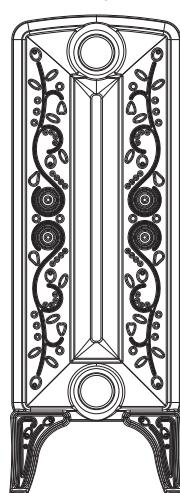

Bohemia / Bohemia R