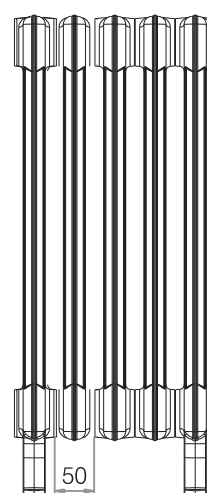

#### Мощность (в зависимости от типа и размера):

- 70~196 Вт / секция

## Основные технические параметры

Тип радиатора и размерное обозначение	Расстояние осей ниппелей	Общая глубина	Общая высота	Резьба ниппеля	Вес секции	Мощность секции $\Delta t=75/65/20^{\circ}\text{C}$	Эквив. отоп. поверхность	Водяной объемсекции
	h [мм]	B [мм]	H <sub>1</sub> / H <sub>2</sub> [мм]	[дюйм]	[кг/шт]	[Вт/шт]	[м <sup>2</sup> /шт]	[л/шт]
Bohemia 450/225 без ножек	450	225	540	5/4"	9,9	110,0	0,300	2,40
450/225 с ножками	450	225	640	5/4"	11,4	110,0	0,300	2,40
800/220 без ножек	800	220	890	5/4"	16,3	196,0	0,530	4,30
800/220 с ножками	800	220	990	5/4"	17,5	196,0	0,530	4,30
Bohemia R 450/225 без ножек	450	225	540	5/4"	10,3	110,0	0,300	2,40
450/225 с ножками	450	225	640	5/4"	11,8	110,0	0,300	2,40
Hellas 270/218 без ножек	270	218	340	5/4"	4,9	70,0	0,190	0,85
270/218 с ножками	270	218	410	5/4"	5,4	70,0	0,190	0,85
470/218 без ножек	470	218	540	5/4"	7,2	108,0	0,290	1,16
470/218 с ножками	470	218	610	5/4"	7,7	108,0	0,290	1,16

Bohemia / Bohemia R

Bohemia / Bohemia R

Hellas

Стандартная секция Bohemia без декоративного рельефа

Радиаторы Hellas без ножек

Bohemia – типовая установка в соответствии с типом радиатора

Дизайн - вентили