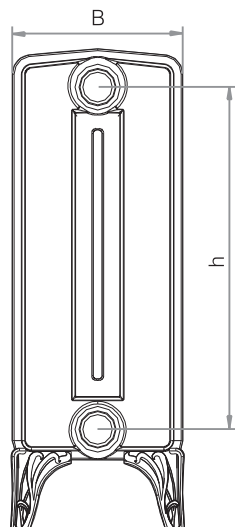

Основные технические параметры

Тип радиатора и размерное обозначение	Расстояние осей ниппелей	Общая глубина	Общая высота	Резьба ниппеля	Вес секции	Мощность секции $\Delta t=75/65/20^{\circ}\text{C}$	Эквив. отоп. поверхность	Водяной объемсекции
	h [мм]	B [мм]	H₁ / H₂ [мм]	[дюйм]	[кг/шт]	[Вт/шт]	[м²/шт]	[л/шт]
Bohemia 450/225 без ножек	450	225	540	5/4"	9,9	110,0	0,300	2,40
450/225 с ножками	450	225	640	5/4"	11,4	110,0	0,300	2,40
800/220 без ножек	800	220	890	5/4"	16,3	196,0	0,530	4,30
800/220 с ножками	800	220	990	5/4"	17,5	196,0	0,530	4,30
Bohemia R 450/225 без ножек	450	225	540	5/4"	10,3	110,0	0,300	2,40
450/225 с ножками	450	225	640	5/4"	11,8	110,0	0,300	2,40
Hellas 270/218 без ножек	270	218	340	5/4"	4,9	70,0	0,190	0,85
270/218 с ножками	270	218	410	5/4"	5,4	70,0	0,190	0,85
470/218 без ножек	470	218	540	5/4"	7,2	108,0	0,290	1,16
470/218 с ножками	470	218	610	5/4"	7,7	108,0	0,290	1,16

Тепловая мощность определяется в соответствии с НОРМАТИВОМ EN 442-2 для теплоносительной среды - воды.

*) Более подробную информацию о 20-летней гарантии на радиаторы Вы сможете получить от наших дилеров.

Bohemia / Bohemia R