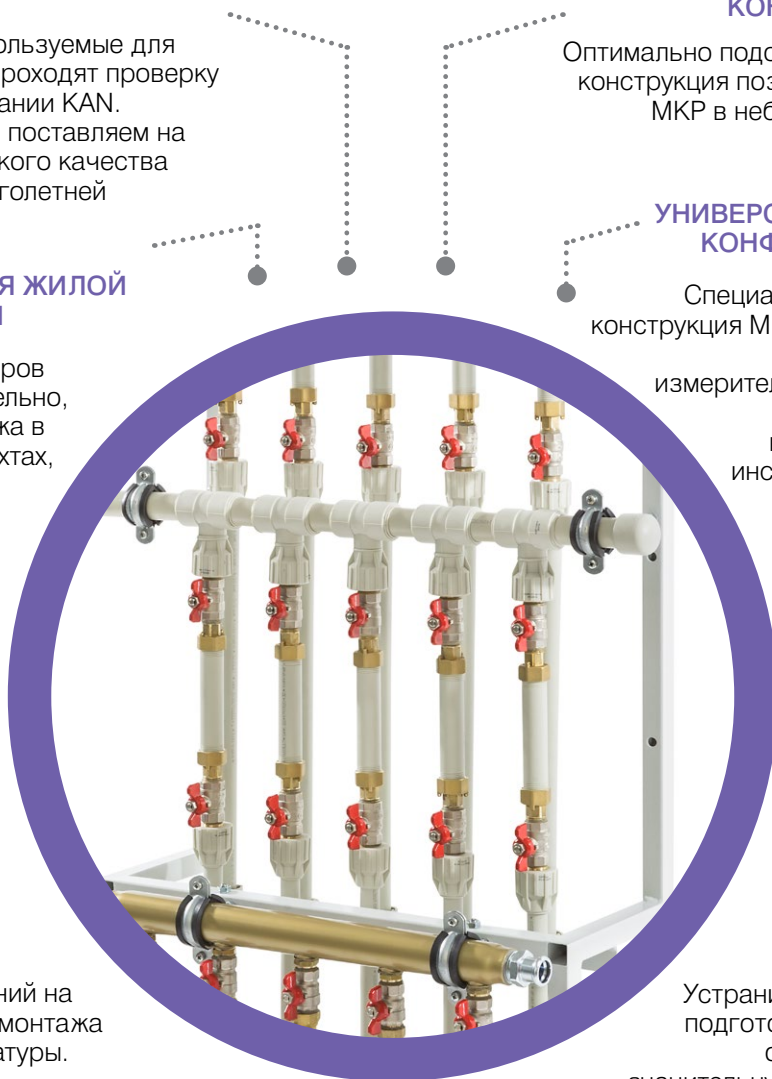

МКР - комплексный модуль, который при подключении к трубопроводной системе готов к проведению испытаний на герметичность, без монтажа измерительной арматуры.

7 ДОСТУПНО СЕМЬ КОНФИГУРАЦИЙ

В предложении Системы KAN-therm представлены семь различных размеров модулей с возможностью подключения от 2 до 8 квартир.

2 СОВРЕМЕННАЯ, КОМПАКТНАЯ КОНСТРУКЦИЯ

Оптимально подобранная, компактная конструкция позволяет использовать МКР в небольших по габаритам монтажных шахтах.

4 УНИВЕРСАЛЬНОСТЬ КОНФИГУРАЦИИ

Специально подготовленная конструкция МКР дает возможность его работы с любыми измерительными устройствами (счетчиками тепла и воды), доступными на инсталляционном рынке.

6 ЗНАЧИТЕЛЬНОЕ СОКРАЩЕНИЕ ВРЕМЕНИ МОНТАЖА

Модуль квартирных распределителей заводской сборки сразу готов к установке в системе отопления и водоснабжения. Устранив необходимость его подготовки на строительном объекте, мы получаем значительную экономию времени монтажа всей трубопроводной системы.