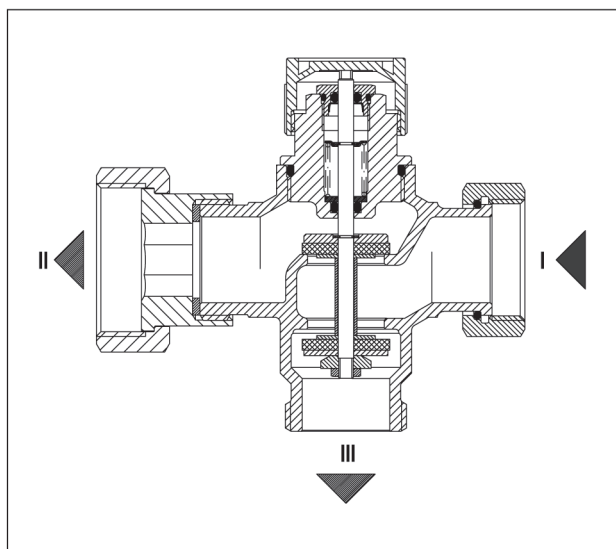

Значение настройки терморегулятора Oventrop можно ограничить и заблокировать.

Монтаж:

Установить маховик на цифру 50.

Накрутить терморегулятор Oventrop на вентиль. Надеть хомут на подающую трубу. Поместить датчик под хомут и закрепить его. Следует обратить внимание, чтобы капиллярная трубка не была надломлена или сплющена. Настроить терморегулятор на желаемое значение. При вращении маховика в направлении более высоких числовых значений температура подачи увеличивается.

Трехходовой распределительный вентиль

Трехходовой распределительный вентиль Oventrop PN 16, 120 °С для пропорциональных регуляторов, работающих без вспомогательной энергии и электрических пропорциональных регуляторов с резьбой M 30 x 1,5 (напр. для Landis & Staefa SSA31)

Функции:

Трехходовой распределительный вентиль Oventrop имеет один вход и два выхода. В зависимости от положения регулятора протекающий теплоноситель направляется в один из выходов. Во время переключения в системе исключены гидравлические удары, и расход остается постоянным. При растущей температуре на датчике закрывается прямой проход и открывается боковой. Также возможны промежуточные положения.