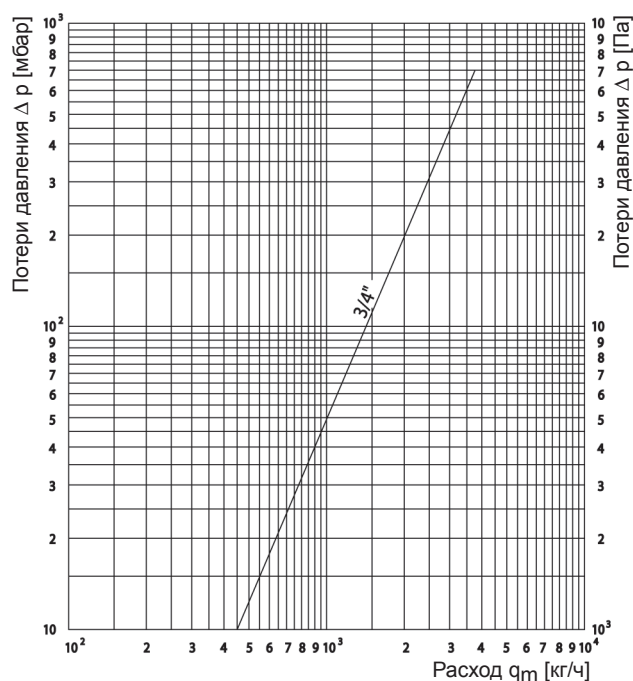

Область применения:

Трехходовой распределительный вентиль для регулирования систем напольного отопления.

Температура подачи отопительного контура ограничивается установленным значением.

макс. температура подачи: 120°C, кратковременно до 130°C
макс. перепад давления: 750 мбар (плотное закрытие выхода тарелкой вентиля)

макс. рабочее давление: 10 бар
значение kvs: 4.5

Трехходовой вентиль 16059403