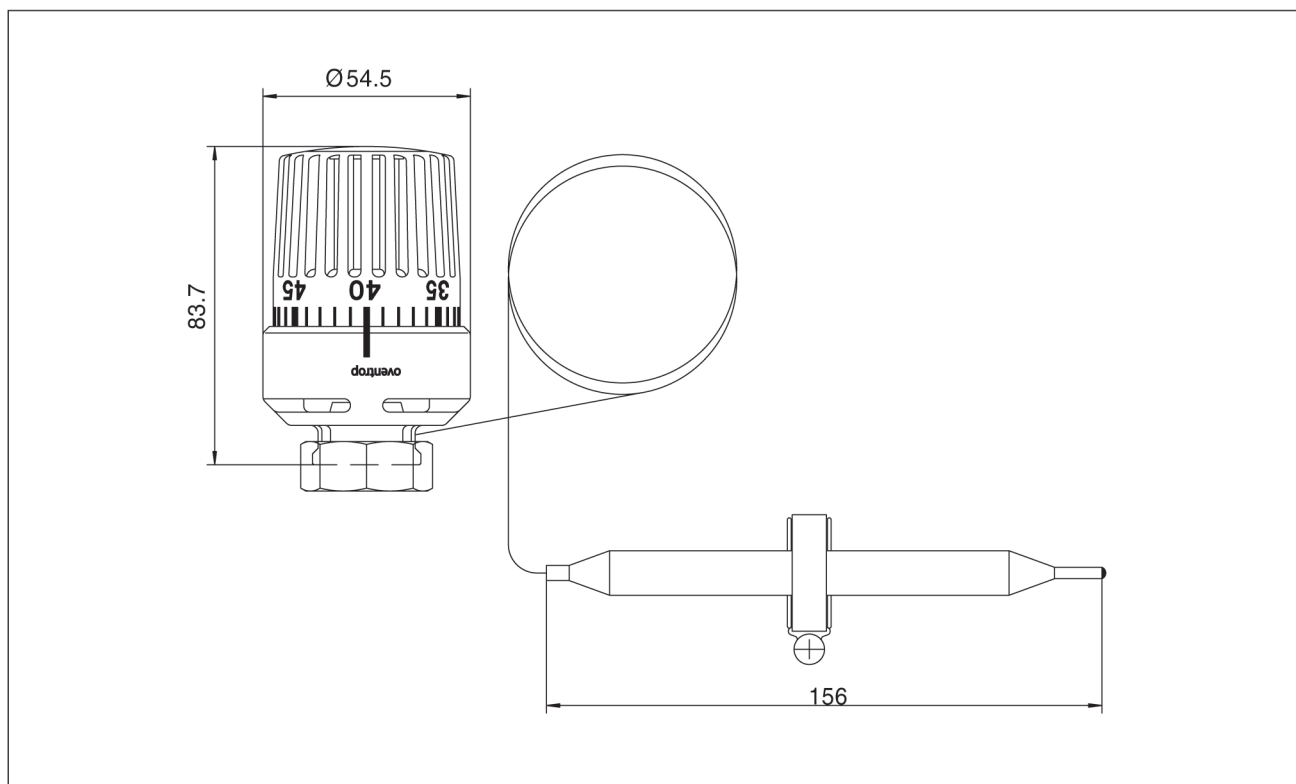

Терморегулятор Oventrop с накладным датчиком

Функции:

Температурный регулятор Oventrop работает без вспомогательной энергии.

В комбинации с трехходовыми вентилями Oventrop позволяет регулировать температуру в системе напольного отопления. Регистрация температуры происходит с помощью накладного датчика. Максимальная температура для датчика на 30K выше температуры настройки.

Значение настройки терморегулятора Oventrop можно ограничить и заблокировать.

Монтаж:

Установить маховик на цифру 50.

Накрутить терморегулятор Oventrop на вентиль. Надеть хомут на подающую трубу. Поместить датчик под хомут и закрепить его. Следует обратить внимание, чтобы капиллярная трубка не была надломлена или сплющена. Настроить терморегулятор на желаемое значение. При вращении маховика в направлении более высоких числовых значений температура подачи увеличивается.

Трехходовой распределительный вентиль

Трехходовой распределительный вентиль Oventrop PN 16, 120 °С для пропорциональных регуляторов, работающих без вспомогательной энергии и электрических пропорциональных регуляторов с резьбой M 30 x 1,5 (напр. для Landis & Staefa SSA31)

Функции:

Трехходовой распределительный вентиль Oventrop имеет один вход и два выхода. В зависимости от положения регулятора протекающий теплоноситель направляется в один из выходов. Во время переключения в системе исключены гидравлические удары, и расход остается постоянным. При растущей температуре на датчике закрывается прямой проход и открывается боковой. Также возможны промежуточные положения.