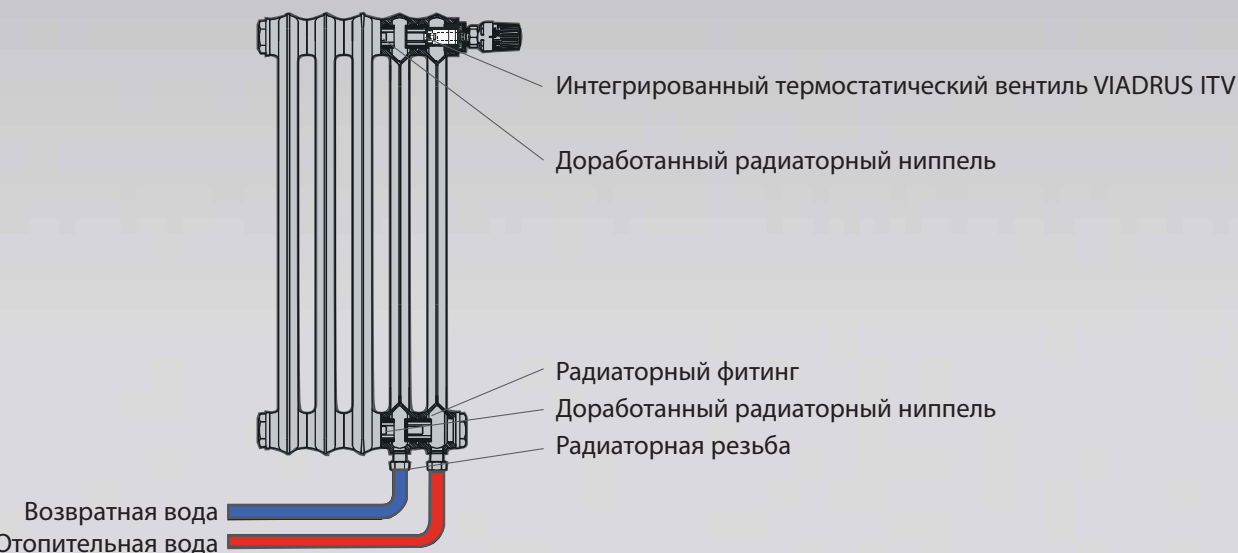

VIADRUS

www.viadrus.cz

ИТВ – Интегрированный термостатический вентиль

Описание ИТВ

Встроенный термостатический вентиль переносит радиаторы VIADRUS на новый уровень комфорта эксплуатации при сохранении всех преимуществ чугунных радиаторов. ИТВ позволяет реализовать подключение батарей «от пола» или «от стены» непосредственно над полом. Комплект ИТВ состоит из крайнего двухсекционного блока соответствующего типа и собственно термостатического вентиля, а так же поставляемой опционно терморегуляционной головки, дизайн которой заказчик может выбрать самостоятельно.

Преимущества ИТВ

- Возможно применение со всеми типами радиаторов VIADRUS кроме BOHEMIA
- Позволяет применять нижнее подключение
- Новый уровень комфорта отопления и экономичность
- Элегантный современный вид чугунного радиатора

Нижнее подключение ИТВ