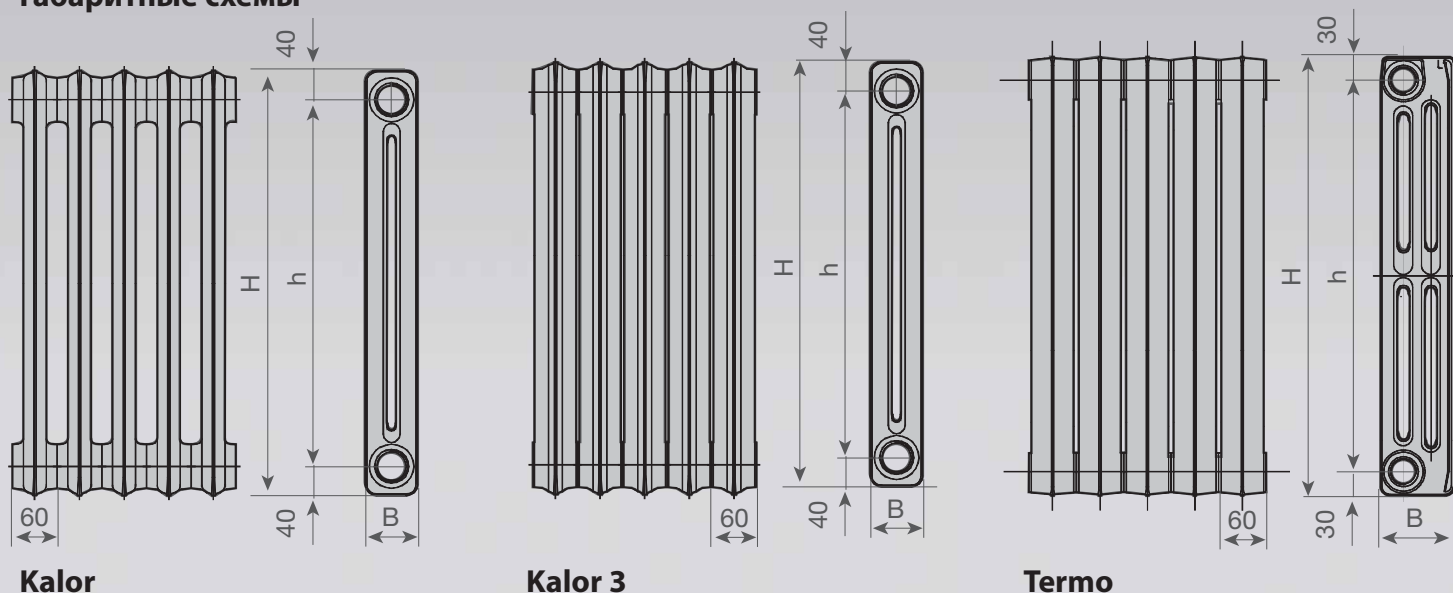

Габаритные схемы

VIADRUS

www.viadrus.cz

ИТВ – Интегрированный термостатический вентиль

Описание ИТВ

Встроенный термостатический вентиль переносит радиаторы VIADRUS на новый уровень комфорта эксплуатации при сохранении всех преимуществ чугунных радиаторов. ИТВ позволяет реализовать подключение батарей «от пола» или «от стены» непосредственно над полом. Комплект ИТВ состоит из крайнего двухсекционного блока соответствующего типа и собственно термостатического вентиля, а так же поставляемой опционно терморегуляционной головки, дизайн которой заказчик может выбрать самостоятельно.

Основные технические параметры

| Тип | Расстояние между осями ниппелей / ширина h / B мм | Присоединительная резьба дюйм | Общая высота H мм | Вес кг / шт | Тепловая мощность Вт / шт | Длина L мм | Водяной объём л / шт |
|---------|---|-------------------------------|-------------------|-------------|---------------------------|------------|----------------------|
| KALOR | 350/160 | 5/4" | 430 | 4,30 | 142,8 | 60 | 0,8 |
| | 500/70 | 5/4" | 580 | 3,20 | 107,3 | 60 | 0,5 |
| | 500/110 | 5/4" | 580 | 4,00 | 174,7 | 60 | 0,8 |
| | 500/160 | 5/4" | 580 | 5,60 | 197,2 | 60 | 1,1 |
| | 500/220 | 5/4" | 580 | 6,95 | 246,2 | 60 | 1,3 |
| | 600/160 | 5/4" | 680 | 6,60 | 221,7 | 60 | 1,2 |
| | 900/70 | 5/4" | 980 | 5,20 | 183,3 | 60 | 0,8 |
| | 900/160 | 5/4" | 980 | 10,60 | 316,7 | 60 | 1,5 |
| | KALOR 3 | 350/160 | 5/4" | 430 | 4,90 | 163,2 | 60 |
| 500/70 | | 5/4" | 580 | 3,70 | 119,0 | 60 | 0,5 |
| 500/110 | | 5/4" | 580 | 4,70 | 158,0 | 60 | 0,8 |
| 500/160 | | 5/4" | 580 | 6,20 | 199,3 | 60 | 1,1 |
| 900/70 | | 5/4" | 980 | 6,10 | 190,1 | 60 | 0,8 |
| TERMO | 500/95 | 1" | 560 | 4,35 | 146,8 | 60 | 0,6 |
| | 500/130 | 1" | 560 | 5,36 | 191,6 | 60 | 0,8 |
| | 623/95 | 1" | 683 | 5,08 | 190,4 | 60 | 0,8 |
| | 623/130 | 1" | 683 | 6,46 | 221,7 | 60 | 1,0 |
| | 813/95 | 1" | 873 | 6,70 | 226,3 | 60 | 1,0 |
| | 813/130 | 1" | 873 | 8,80 | 280,9 | 60 | 1,3 |