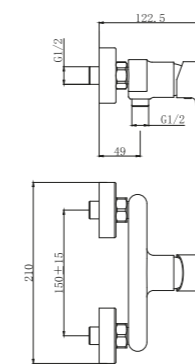

S3011-3

Смеситель для раковины Высокий
Цвет : хром
Материал корпуса: латунь
Керамический картридж :
S002-1 Wanhai 35mm
Аэратор: M24 -наружная резьба
Тип крепления: гайка
Гибкая подводка: 2/ M10*1-Г1/2 (620+580mm)

S3013-3

Смеситель для ванны
Цвет: хром
Материал корпуса: латунь
Керамический картридж :
S001-1 CITEC (Испания) 35mm
Аэратор: M24 -наружная резьба
Переключатель: 90°
Шланг : R001 (1.5m)
Лейка : Зрежима
Набор эксцентриков: есть

S3011-4

Встраиваемый смеситель для раковины
Цвет : хром
Материал корпуса: латунь
Керамический картридж :
S001-1 CITEC (Испания) 35mm
Аэратор: M24 -наружная резьба

S3013-1

Смеситель для ванны
Цвет: хром
Материал корпуса: латунь
Керамический картридж :
S001-2 CITEC (Испания) 35mm
Аэратор: M24 -наружная резьба
Переключатель В изливе: S003(90°)
Шланг : R001 (1.5m)
Лейка : Зрежима
Набор эксцентриков: есть

S3019-1

Встраиваемый смеситель для ванны с
3-функциями, излив-переключатель на лейку
Цвет: хром
Материал корпуса: латунь
Керамический картридж :
S001-1 CITEC (Испания) 35mm
Аэратор: M24 -наружная резьба
Тропический душ : 300*300mm
Переключатель: S003(90°)
Шланг : R001 (1.5m)
Лейка : Зрежима
Набор эксцентриков: есть

S3014

Смеситель для душа
Цвет: хром
Материал корпуса: латунь
Керамический картридж :
S001-1 CITEC (Испания) 35mm
Шланг : R001 (1.5m)
Лейка : Зрежима
Набор эксцентриков: есть

S3013

Смеситель для ванны
Цвет : хром
Материал корпуса: латунь
Керамический картридж :
S001-1 CITEC (Испания) 35mm
Аэратор: M24 -наружная резьба
Переключатель: 90°
Шланг : R001 (1.5m)
Лейка : Зрежима
Набор эксцентриков: есть

S3016-1