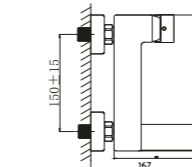

S3023

Смеситель для ванны
Цвет: хром
Материал корпуса: латунь
Керамический картридж :
S001-2 СИТЕС (Испания) 35mm
Аэратор: M28 -наружная резьба
Переключатель В изливе: S003(90°)
Шланг : R001(1.5m)
Лейка : 3режима
Набор эксцентриков: есть