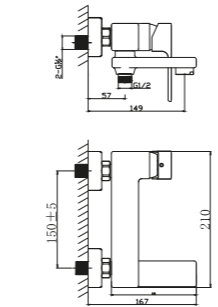

S3023-11BN

Душевая система,излив переключатель на лейку
Цвет : матовый черный
Материал корпуса: латунь
Керамический картридж :
S001-2 CITEC (Испания) 35mm
Переключатель В корпусе:S004-1 (90°)
Переключатель В излив: S003(90°)
Тропический душ: 300*300mm
Лейка: 3режима
Шланг: R001-N(1.5m)
Набор эксцентров:есть