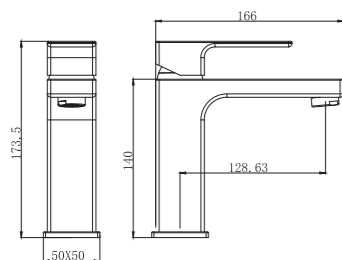

S3021

Смеситель для раковины
Цвет: хром
Материал корпуса: латунь
Керамический картридж :
S001-2 СИТЕС (Испания) 35mm
Аэратор: M24 -наружная резьба
Тип крепления: гайка
Гибкая подводка: 2/ M10*1-Г1/2 (620+580mm)

S3021-3

Смеситель для раковины Высокий
Цвет: хром
Материал корпуса: латунь
Керамический картридж :
S001-2 СИТЕС (Испания) 35mm
Аэратор: M24 -наружная резьба
Тип крепления: гайка
Гибкая подводка: 2/ M10*1-Г1/2 (620+580mm)

S3022

Встраиваемый гигиенический душ
Цвет: хром
Материал корпуса: латунь
Керамический картридж :
S001-1 СИТЕС (Испания) 35mm
Шланг: 1.2M
Лейка: 1 режим

S3021-4

Встраиваемый смеситель для раковины
Цвет: хром
Материал корпуса: латунь
Керамический картридж :
S001-1 СИТЕС (Испания) 35mm
Аэратор: M24 -наружная резьба

S3023

Смеситель для ванны
Цвет: хром
Материал корпуса: латунь
Керамический картридж :
S001-2 СИТЕС (Испания) 35mm
Аэратор: M28 -наружная резьба
Переключатель В изливе: S003(90°)
Шланг : R001(1.5m)
Лейка : 3режима
Набор эксцентриков: есть

S3023-11

Душевая система,излив переключатель на лейку
Цвет: хром
Материал корпуса: латунь
Керамический картридж :
S001-2 СИТЕС (Испания) 35mm
Переключатель В корпусе: S004-1 (90°)
Переключатель В изливе: S003(90°)
Тропический душ: 300*300mm
Лейка: 3режима
Шланг: R001 (1.5m)
Набор эксцентриков: есть

S3029-1

Встраиваемый смеситель для ванны с
3-функциями,излив-переключатель на лейку
Цвет: хром
Материал корпуса: латунь
Керамический картридж :
S001-1 СИТЕС (Испания) 35mm
Аэратор: M28 -наружная резьба
Тропический душ : 300*300mm
Переключатель: S003(90°)
Шланг : R001 (1.5m)
Лейка : 3режима