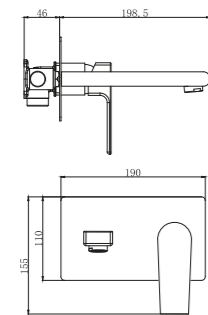

S3013-3

Смеситель для ванны
Цвет: хром
Материал корпуса: латунь
Керамический картридж :
S001-1 CITEC (Испания) 35mm
Аэратор: M24 -наружная резьба
Переключатель: 90°
Шланг : R001 (1.5m)
Лейка : Зрежима
Набор эксцентриков: есть