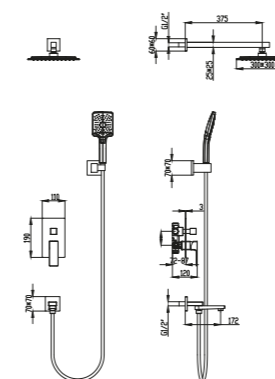

S3023-11

Душевая система,излив переключатель на лейку
Цвет: хром
Материал корпуса: латунь
Керамический картридж :
S001-2 СИТЕС (Испания) 35mm
Переключатель В корпусе: S004-1 (90°)
Переключатель В изливе: S003(90°)
Тропический душ: 300*300mm
Лейка: 3режима
Шланг: R001 (1.5m)
Набор эксцентриков: есть