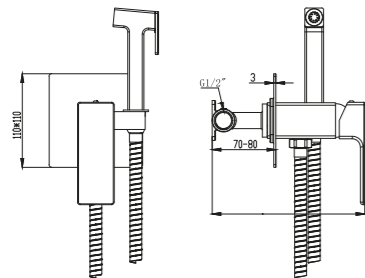

S3021-3B

Смеситель для раковины Высокий
Цвет: матовый черный
Материал корпуса: латунь
Керамический картридж :
S001-2 CITEC (Испания) 35mm
Аэратор: M24 -наружная резьба
Тип крепления: гайка
Гибкая подводка:2/ M10*1-Г1/2 (620+580mm)