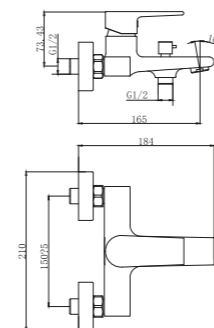

S3011-3B

Смеситель для раковины Высокий
Цвет: матовый черный
Материал корпуса: латунь
Керамический картридж :
S002-1 Wanhai 35mm
Аэратор: M24 -наружная резьба
Тип крепления: гайка
Гибкая подводка: 2/ M10*1-Г/2 (620+580mm)