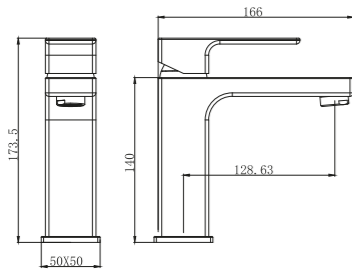

S3021-BN

Смеситель для раковины
Цвет : матовый черный
Материал корпуса: латунь
Керамический картридж :
S001-2 CITEC (Испания) 35mm
Аэратор: M24 -наружная резьба
Тип крепления: гайка
Гибкая подводка:2/ M10*1-Г1/2 (620+580mm)

S3021-3BN

Смеситель для раковины Высокий
Цвет : матовый черный
Материал корпуса: латунь
Керамический картридж :
S001-2CITEC (Испания) 35mm
Аэратор: M24 -наружная резьба
Тип крепления: гайка
Гибкая подводка:2/ M10*1-Г1/2 (620+580mm)

S3022-BN

Встраиваемый гигиенический душ
Цвет : матовый черный
Материал корпуса: латунь
Керамический картридж :
S001-1 CITEC (Испания) 35mm
Шланг:1.2М
Лейка:1 режим

S3021-4BN

Встраиваемый смеситель для раковины
Цвет : матовый черный
Материал корпуса: латунь
Керамический картридж :
S001-1 CITEC (Испания) 35mm
Аэратор: M24 -наружная резьба

S3023-11BN

Душевая система,излив переключатель на лейку
Цвет : матовый черный
Материал корпуса: латунь
Керамический картридж :
S001-2 CITEC (Испания) 35mm
Переключатель В корпусе:S004-1 (90°)
Переключатель В излив: S003(90°)
Тропический душ: 300*300mm
Лейка: 3режима
Шланг: R001-N(1.5m)
Набор эксцентров:есть

S3023-BN

Смеситель для ванны
Цвет : матовый черный
Материал корпуса: латунь
Керамический картридж :
S001-2 CITEC (Испания) 35mm
Аэратор: M28 -наружная резьба
Переключатель В излив: S003(90°)
Шланг : R001-N(1.5m)
Лейка : 3режима
Набор эксцентров: есть

S3029-1BN

Встраиваемый смеситель для ванны с
3-функциями,излив-переключатель на лейку
Цвет : матовый черный
Материал корпуса: латунь
Керамический картридж :
S001-1 CITEC (Испания) 35mm
Аэратор: M28 -наружная резьба
Тропический душ : 300*300mm
Переключатель: S003(90°)
Шланг : R001-N(1.5m)
Лейка : 3режима