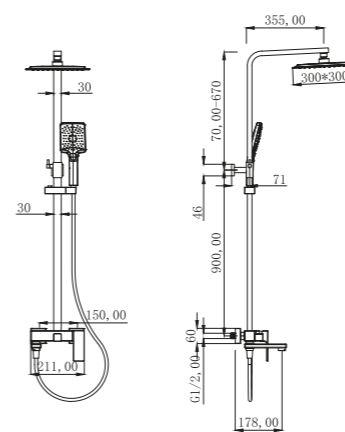

W STORY®

Художественная и Оживлённая Сантехника

S3011-BN

Смеситель для раковины
Цвет: сатин
Материал корпуса: латунь
Керамический картридж :
S001-2 CITEC (Испания) 35mm
Аэратор: M24 -наружная резьба
Тип крепления: гайка
Гибкая подводка: 2/ M10*1-Г1/2 (620+580mm)

S3012-BN

Встраиваемый гигиенический душ
Цвет: сатин
Материал корпуса: латунь
Керамический картридж :
S001-1 CITEC (Испания) 35mm
Шланг: 1.2М
Лейка: 1 режим

S3013-11BN

Душевая система, излив переключатель на лейку
Цвет: сатин
Материал корпуса: латунь
Керамический картридж :
S001-2 CITEC (Испания) 35mm
Переключатель В корпусе: S004-1 (90°)
Переключатель В изливе: S003(90°)
Тропический душ: 300*300mm
Лейка: Зрежима
Шланг: R001-N(1.5m)
Набор эксцентриков: есть