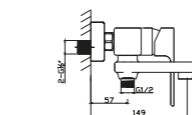

S3021-4

Встраиваемый смеситель для раковины
Цвет: хром
Материал корпуса: латунь
Керамический картридж :
S001-1 СИТЕС (Испания) 35mm
Аэратор: M24 -наружная резьба