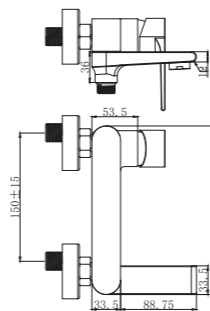

S3013-3BG

Смеситель для ванны
Цвет: матовый золотой
Материал корпуса: латунь
Керамический картридж :
S001-1 CITEC (Испания) 35mm
Аэратор: M24 -наружная резьба
Переключатель: 90°
Шланг : R001-G(1.5M)
Лейка : Зрежима
Набор эксцентриков: есть