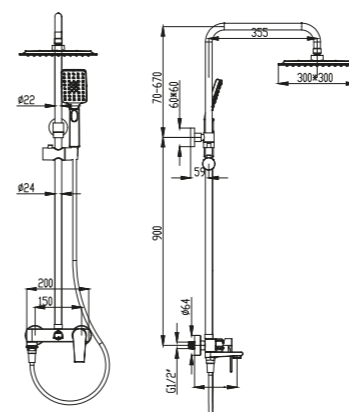

S3013-11BGM

Душевая система, излив переключатель на лейку
Цвет : оружейная сталь
Материал корпуса: латунь
Керамический картридж :
S001-2 СИТЕС (Испания) 35mm
Переключатель В корпусе: S004-1 (90°)
Переключатель В изливе: S003(90°)
Тропический душ: 300*300mm
Лейка: Зрежима
Шланг: R001-GM(1.5m)
Набор эксцентриков: есть