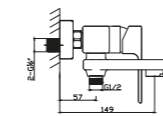

S3021-4B

Встраиваемый смеситель для раковины
Цвет: матовый черный
Материал корпуса: латунь
Керамический картридж :
S001-1 CITEC (Испания) 35mm
Аэратор: M24 -наружная резьба