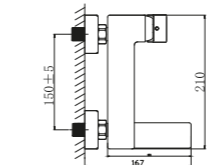

S3023-B

Смеситель для ванны
Цвет: матовый черный
Материал корпуса: латунь
Керамический картридж :
S001-2 CITEC (Испания) 35mm
Аэратор: M28 -наружная резьба
Переключатель В излив: S003(90°)
Шланг : R001-B(1.5m)
Лейка : Зрежима
Набор эксцентриков: есть