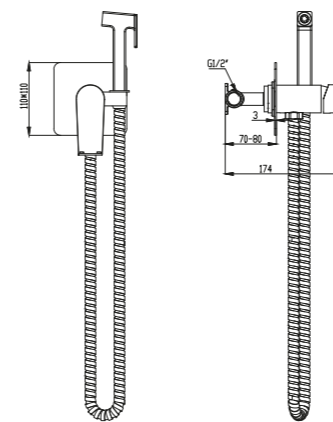

Комплектующие | 51/52

W STORY®

Художественная и Оживлённая Сантехника

S3011

Смеситель для раковины
 Цвет: хром
 Материал корпуса: латунь
 Керамический картридж :
 S001-2 СИТЕС (Испания) 35mm
 Аэратор: M24 -наружная резьба
 Тип крепления: гайка
 Гибкая подводка: 2/ M10*1-Г1/2 (620+580mm)