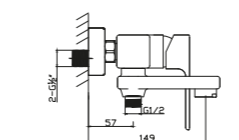

S3021-4BGM

Встраиваемый смеситель для раковины
Цвет : оружейная сталь
Материал корпуса: латунь
Керамический картридж :
S001-1 CITEC (Испания) 35mm
Аэратор: M24 -наружная резьба