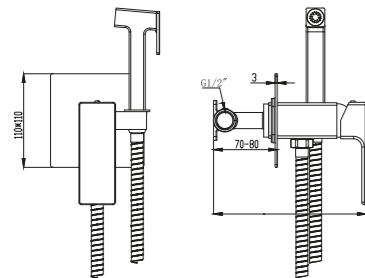

S3021-3

Смеситель для раковины Высокий
Цвет: хром
Материал корпуса: латунь
Керамический картридж :
S001-2 СИТЕС (Испания) 35mm
Аэратор: M24 -наружная резьба
Тип крепления: гайка
Гибкая подводка: 2/ M10*1-Г1/2 (620+580mm)

S3022

Встраиваемый гигиенический душ
Цвет: хром
Материал корпуса: латунь
Керамический картридж :
S001-1 СИТЕС (Испания) 35mm
Шланг: 1.2M
Лейка: 1 режим