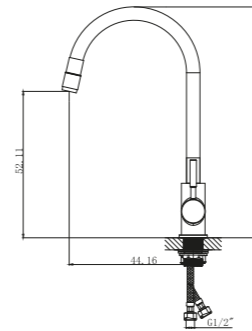

S3875-11

Смеситель для кухни
Цвет : хром+черный
Материал корпуса: латунь
Керамический картридж :
S001-1 CITEC (Испания) 35mm
Аэратор: 2 режима / M24 /гибкий излив
/наружная резьба / легко очистить
Тип крепления: гайка
Гибкая подводка: M10*1-G1/2(62+58cm)