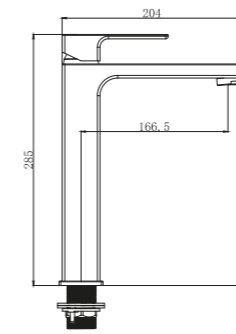

S3021-BN

Смеситель для раковины
Цвет : матовый черный
Материал корпуса: латунь
Керамический картридж :
S001-2 CITEC (Испания) 35mm
Аэратор: M24 -наружная резьба
Тип крепления: гайка
Гибкая подводка:2/ M10*1-Г1/2 (620+580mm)