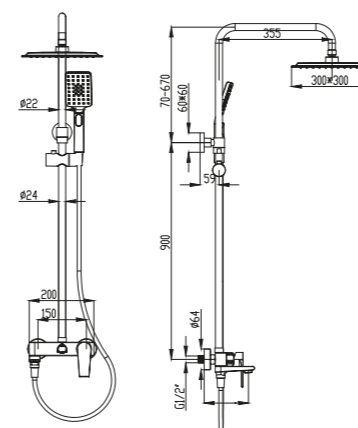

S3012-B

Встраиваемый гигиенический душ
Цвет: матовый черный
Материал корпуса: латунь
Керамический картридж : S001-1 СІТЕС (Испания) 35mm
Шланг:1.2М
Лейка:1 режим