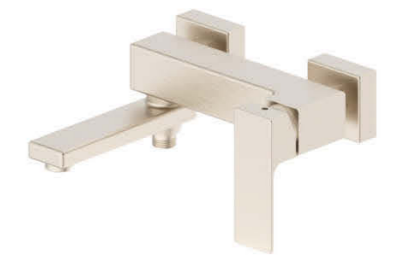

S3023-BN

Смеситель для ванны
Цвет : матовый черный
Материал корпуса: латунь
Керамический картридж :
S001-2 CITEC (Испания) 35mm
Аэратор: M28 -наружная резьба
Переключатель В излив: S003(90°)
Шланг : R001-N(1.5m)
Лейка : 3режима
Набор эксцентров: есть