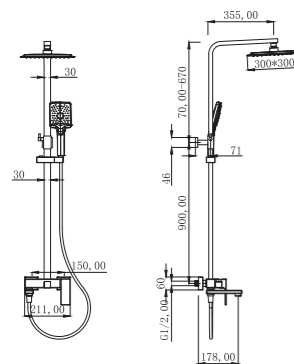

S3023-B

Смеситель для ванны
Цвет: матовый черный
Материал корпуса: латунь
Керамический картридж :
S001-2 CITEC (Испания) 35mm
Аэратор: M28 -наружная резьба
Переключатель В излив: S003(90°)
Шланг : R001-B(1.5m)
Лейка : Зрежима
Набор эксцентриков: есть