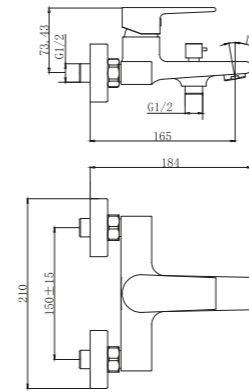

S3011-3BG

Смеситель для раковины Высокий
Цвет: матовый золотой
Материал корпуса: латунь
Керамический картридж :
S002-1 Wanhai 35mm
Аэратор: M24 -наружная резьба
Тип крепления: гайка
Гибкая подводка: 2/ M10*1-Г1/2 (620+580mm)

S3011-4BG

Встраиваемый смеситель для раковины
Цвет: матовый золотой
Материал корпуса: латунь
Керамический картридж :
S001-1 CITEC (Испания) 35mm
Аэратор: M24 -наружная резьба

S3019-1BG

Встраиваемый смеситель для ванны с
3-функциями, излив-переключатель на лейку
Цвет: матовый золотой
Материал корпуса: латунь
Керамический картридж :
S001-1 CITEC (Испания) 35mm
Аэратор: M24 -наружная резьба
Тропический душ : 300*300mm
Переключатель: S003(90°)
Шланг : R001-G(1.5M)
Лейка : Зрежима

S3013-3BG

Смеситель для ванны
Цвет: матовый золотой
Материал корпуса: латунь
Керамический картридж :
S001-1 CITEC (Испания) 35mm
Аэратор: M24 -наружная резьба
Переключатель: 90°
Шланг : R001-G(1.5M)
Лейка : Зрежима
Набор эксцентриков: есть

S3013-1BG

Смеситель для ванны
Цвет: матовый золотой
Материал корпуса: латунь
Керамический картридж :
S001-2 CITEC (Испания) 35mm
Аэратор: M24 -наружная резьба
Переключатель В изливе: S003(90°)
Шланг : R001-G(1.5M)
Лейка : Зрежима
Набор эксцентриков: есть

S3014-BG

Смеситель для душа
Цвет: матовый золотой
Материал корпуса: латунь
Керамический картридж :
S001-1 CITEC (Испания) 35mm
Шланг : R001-G(1.5M)
Лейка : Зрежима
Набор эксцентриков: есть

S3016-1BG

Смеситель для ванны
Цвет: матовый золотой
Материал корпуса: латунь
Керамический картридж :
S001-1 CITEC (Испания) 35mm
Аэратор: M24 -наружная резьба
Переключатель: S004(90°)
Шланг : R001-G(1.5M)
Лейка : Зрежима
Набор эксцентриков: есть