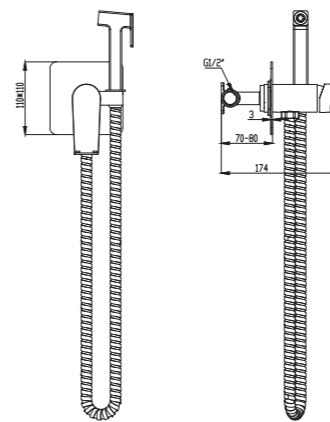

W STORY®

Художественная и Оживлённая Сантехника

S3011-BN

Смеситель для раковины
Цвет: сатин
Материал корпуса: латунь
Керамический картридж :
S001-2 CITEC (Испания) 35mm
Аэратор: M24 -наружная резьба
Тип крепления: гайка
Гибкая подводка: 2/ M10*1-Г1/2 (620+580mm)

S3012-BN

Встраиваемый гигиенический душ
Цвет: сатин
Материал корпуса: латунь
Керамический картридж :
S001-1 CITEC (Испания) 35mm
Шланг: 1.2М
Лейка: 1 режим