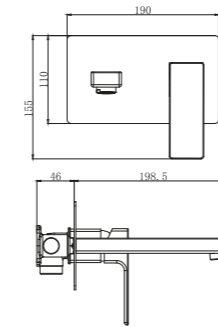

S3021-BN

Смеситель для раковины
Цвет : матовый черный
Материал корпуса: латунь
Керамический картридж :
S001-2 CITEC (Испания) 35mm
Аэратор: M24 -наружная резьба
Тип крепления: гайка
Гибкая подводка:2/ M10*1-Г1/2 (620+580mm)

S3021-3BN

Смеситель для раковины Высокий
Цвет : матовый черный
Материал корпуса: латунь
Керамический картридж :
S001-2CITEC (Испания) 35mm
Аэратор: M24 -наружная резьба
Тип крепления: гайка
Гибкая подводка:2/ M10*1-Г1/2 (620+580mm)

S3022-BN

Встраиваемый гигиенический душ
Цвет : матовый черный
Материал корпуса: латунь
Керамический картридж :
S001-1 CITEC (Испания) 35mm
Шланг:1.2М
Лейка:1 режим

S3021-4BN

Встраиваемый смеситель для раковины
Цвет : матовый черный
Материал корпуса: латунь
Керамический картридж :
S001-1 CITEC (Испания) 35mm
Аэратор: M24 -наружная резьба

S3023-11BN

Душевая система,излив переключатель на лейку
Цвет : матовый черный
Материал корпуса: латунь
Керамический картридж :
S001-2 CITEC (Испания) 35mm
Переключатель В корпусе:S004-1 (90°)
Переключатель В излив: S003(90°)
Тропический душ: 300*300mm
Лейка: 3режима
Шланг: R001-N(1.5m)
Набор эксцентров:есть

S3023-BN

Смеситель для ванны
Цвет : матовый черный
Материал корпуса: латунь
Керамический картридж :
S001-2 CITEC (Испания) 35mm
Аэратор: M28 -наружная резьба
Переключатель В излив: S003(90°)
Шланг : R001-N(1.5m)
Лейка : 3режима
Набор эксцентров: есть

S3029-1BN

Встраиваемый смеситель для ванны с
3-функциями,излив-переключатель на лейку
Цвет : матовый черный
Материал корпуса: латунь
Керамический картридж :
S001-1 CITEC (Испания) 35mm
Аэратор: M28 -наружная резьба
Тропический душ : 300*300mm
Переключатель: S003(90°)
Шланг : R001-N(1.5m)
Лейка : 3режима