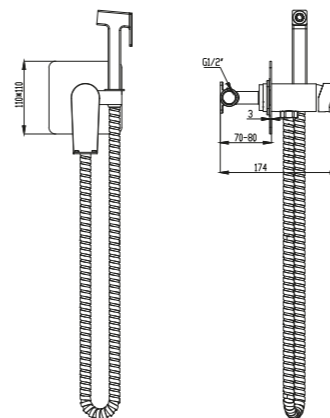

S3011-BGM

Смеситель для раковины
 Цвет : оружейная сталь
 Материал корпуса: латунь
 Керамический картридж :
 S001-2 СИТЕС (Испания) 35mm
 Аэратор: M24 -наружная резьба
 Тип крепления: гайка
 Гибкая подводка: 2/ M10*1-Г1/2 (620+580mm)