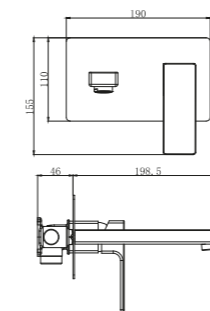

S3022-B

Встраиваемый гигиенический душ
Цвет: матовый черный
Материал корпуса: латунь
Керамический картридж :
S001-1 CITEC (Испания) 35mm
Шланг: 1.2М
Лейка: 1 режим