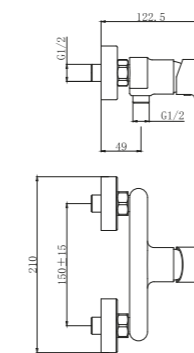

S3013-1BG

Смеситель для ванны
Цвет: матовый золотой
Материал корпуса: латунь
Керамический картридж :
S001-2 CITEC (Испания) 35mm
Аэратор: M24 -наружная резьба
Переключатель В изливе: S003(90°)
Шланг : R001-G(1.5M)
Лейка : Зрежима
Набор эксцентриков: есть