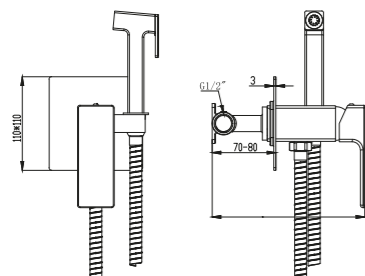

S3021-3BGM

Смеситель для раковины Высокий
Цвет : оружейная сталь
Материал корпуса: латунь
Керамический картридж :
S001-2 CITEC (Испания) 35mm
Аэратор: M24 -наружная резьба
Тип крепления: гайка
Гибкая подводка:2/ M10*1-Г1/2 (620+580mm)

S3022-BGM

Встраиваемый гигиенический душ
Цвет : оружейная сталь
Материал корпуса: латунь
Керамический картридж :
S001-1 CITEC (Испания) 35mm
Шланг: 1.2M
Лейка: 1 режим