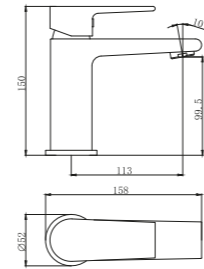

S3011-B

Смеситель для раковины
Цвет: матовый черный
Материал корпуса: латунь
Керамический картридж : S001-2 СІТЕС (Испания) 35mm
Аэратор: M24 -наружная резьба
Тип крепления: гайка
Гибкая подводка:2/ M10*1-Г/1/2 (620+580mm)