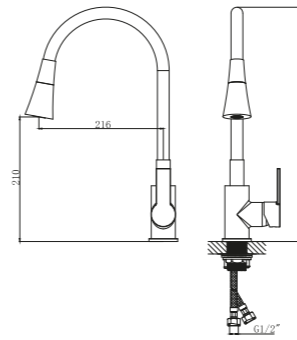

S3865-21

Смеситель для кухни
Цвет : хром+черный
Материал корпуса: латунь
Керамический картридж :
S001-1 СИТЕС (Испания) 35mm
Аэратор: 2 режима / M24 /гибкий излив
/ наружная резьба / легко очистить
Тип крепления: гайка
Гибкая подводка: M10*1-G1/2(62+58cm)