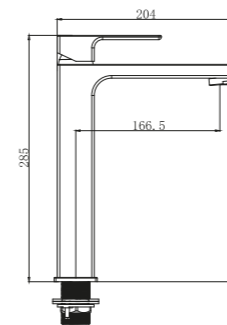

S3021

Смеситель для раковины
Цвет: хром
Материал корпуса: латунь
Керамический картридж :
S001-2 СИТЕС (Испания) 35mm
Аэратор: M24 -наружная резьба
Тип крепления: гайка
Гибкая подводка: 2/ M10*1-Г1/2 (620+580mm)