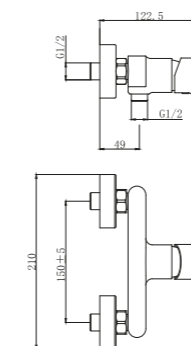

S3013-1B

Смеситель для ванны
Цвет: матовый черный
Материал корпуса: латунь
Керамический картридж :
S001-2 CITEC (Испания) 35mm
Аэратор: M24 -наружная резьба
Переключатель В изливе: S003(90°)
Шланг : R001-B (1.5m)
Лейка : Зрежима
Набор эксцентриков: есть