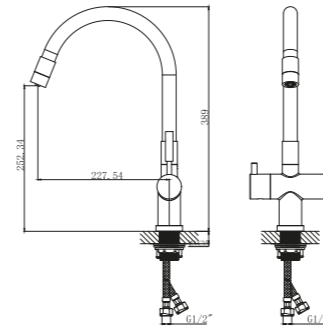

Цвет : черный+черный

SJS2405-1-26

Цвет : сатин+серый

SJS2405-2-11

Смеситель для кухни с подключением фильтра
питьевой воды
Цвет : хром
Материал корпуса: латунь
Керамический картридж :
S001 CITEC (Испания) 35mm
Гибкий излив: да
Гибкая подводка: M10*1-Г1/2(45+45)+45cm