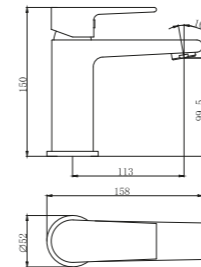

W STORY®

Художественная и Оживлённая Сантехника