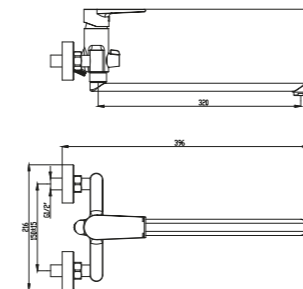

S3013

Смеситель для ванны
Цвет : хром
Материал корпуса: латунь
Керамический картридж :
S001-1 CITEC (Испания) 35mm
Аэратор: M24 -наружная резьба
Переключатель: 90°
Шланг : R001 (1.5m)
Лейка : Зрежима
Набор эксцентриков: есть