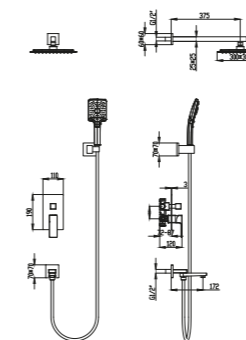

S3023-BN

Смеситель для ванны
Цвет : матовый черный
Материал корпуса: латунь
Керамический картридж :
S001-2 CITEC (Испания) 35mm
Аэратор: M28 -наружная резьба
Переключатель В излив: S003(90°)
Шланг : R001-N(1.5m)
Лейка : 3режима
Набор эксцентров: есть