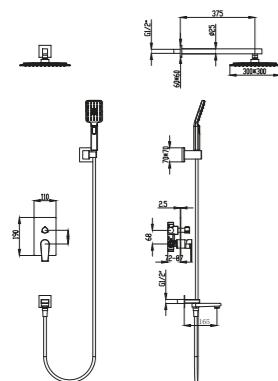

S3013-1

Смеситель для ванны
Цвет: хром
Материал корпуса: латунь
Керамический картридж :
S001-2 CITEC (Испания) 35mm
Аэратор: M24 -наружная резьба
Переключатель В изливе: S003(90°)
Шланг : R001 (1.5m)
Лейка : Зрежима
Набор эксцентриков: есть

S3019-1

Встраиваемый смеситель для ванны с
3-функциями, излив-переключатель на лейку
Цвет: хром
Материал корпуса: латунь
Керамический картридж :
S001-1 CITEC (Испания) 35mm
Аэратор: M24 -наружная резьба
Тропический душ : 300*300mm
Переключатель: S003(90°)
Шланг : R001 (1.5m)
Лейка : Зрежима
Набор эксцентриков: есть