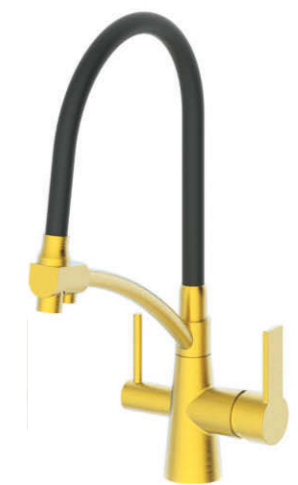

Гибкий излив: да

Гибкая подводка: M10*1-Г1/2 (45+45)+45cm

SJS2305-1-22

Цвет: матовый золотой+белый

SJS2305-1-23

Цвет: матовый золотой+черный

SJS2305-1-24

Цвет: оружейная сталь+черный