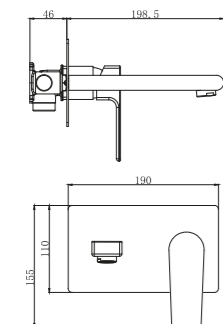

S3013-3B

Смеситель для ванны
Цвет: матовый черный
Материал корпуса: латунь
Керамический картридж :
S001-1 CITEC (Испания) 35mm
Аэратор: M24 -наружная резьба
Переключатель: 90°
Шланг : R001-B (1.5m)
Лейка : Зрежима
Набор эксцентриков: есть