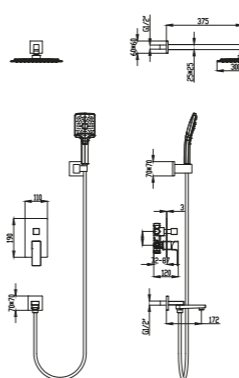

S3023-11BGM

Душевая система,излив переключатель на лейку
Цвет : оружейная сталь
Материал корпуса: латунь
Керамический картридж :
S001-2 CITEC (Испания) 35mm
Переключатель В корпусе: S004-1 (90°)
Переключатель В изливе: S003(90°)
Тропический душ: 300*300mm
Лейка: 3режима
Шланг: R001-GM(1.5m)
Набор эксцентриков: есть