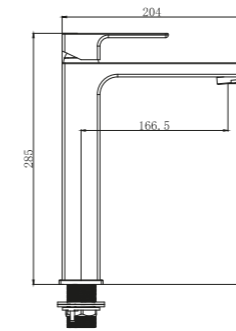

S3021-B

Смеситель для раковины
Цвет: матовый черный
Материал корпуса: латунь
Керамический картридж :
S001-2 CITEC (Испания) 35mm
Аэратор: M24 -наружная резьба
Тип крепления: гайка
Гибкая подводка:2/ M10*1-Г1/2 (620+580mm)