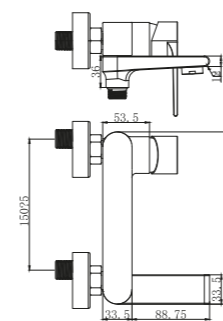

S3011-4B

Встраиваемый смеситель для раковины
Цвет: матовый черный
Материал корпуса: латунь
Керамический картридж :
S001-1 CITEC (Испания) 35mm
Аэратор: M24 -наружная резьба