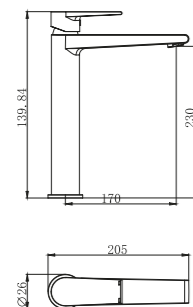

S3011-3B

Смеситель для раковины Высокий
Цвет: матовый черный
Материал корпуса: латунь
Керамический картридж :
S002-1 Wanhai 35mm
Аэратор: M24 -наружная резьба
Тип крепления: гайка
Гибкая подводка: 2/ M10*1-Г/2 (620+580mm)

S3013-3B

Смеситель для ванны
Цвет: матовый черный
Материал корпуса: латунь
Керамический картридж :
S001-1 CITEC (Испания) 35mm
Аэратор: M24 -наружная резьба
Переключатель: 90°
Шланг : R001-B (1.5m)
Лейка : Зрежима
Набор эксцентриков: есть

S3011-4B

Встраиваемый смеситель для раковины
Цвет: матовый черный
Материал корпуса: латунь
Керамический картридж :
S001-1 CITEC (Испания) 35mm
Аэратор: M24 -наружная резьба

S3013-1B

Смеситель для ванны
Цвет: матовый черный
Материал корпуса: латунь
Керамический картридж :
S001-2 CITEC (Испания) 35mm
Аэратор: M24 -наружная резьба
Переключатель В изливе: S003(90°)
Шланг : R001-B (1.5m)
Лейка : Зрежима
Набор эксцентриков: есть

S3014-B

Смеситель для душа
Цвет : матовый черный
Материал корпуса: латунь
Керамический картридж :
S001-1 CITEC (Испания) 35mm
Шланг : R001-B (1.5m)
Лейка : Зрежима
Набор эксцентриков: есть

S3019-1B

Встраиваемый смеситель для ванны с
3-функциями, излив-переключатель на лейку
Цвет: матовый черный
Материал корпуса: латунь
Керамический картридж :
S001-1 CITEC (Испания) 35mm
Аэратор: M24 -наружная резьба
Тропический душ : 300*300mm
Переключатель: S003(90°)
Шланг : R001-B (1.5m)
Лейка : Зрежима

S3016-1B

Смеситель для ванны
Цвет: матовый черный
Материал корпуса: латунь
Керамический картридж :
S001-1 CITEC (Испания) 35mm
Аэратор: M24 -наружная резьба
Переключатель: S004(90°)
Шланг : R001-B (1.5m)
Лейка : Зрежима
Набор эксцентриков: есть