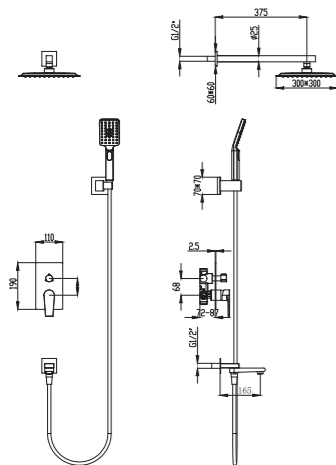

S3011-4BG

Встраиваемый смеситель для раковины
Цвет: матовый золотой
Материал корпуса: латунь
Керамический картридж :
S001-1 CITEC (Испания) 35mm
Аэратор: M24 -наружная резьба

S3019-1BG

Встраиваемый смеситель для ванны с
3-функциями, излив-переключатель на лейку
Цвет: матовый золотой
Материал корпуса: латунь
Керамический картридж :
S001-1 CITEC (Испания) 35mm
Аэратор: M24 -наружная резьба
Тропический душ : 300*300mm
Переключатель: S003(90°)
Шланг : R001-G(1.5M)
Лейка : Зрежима