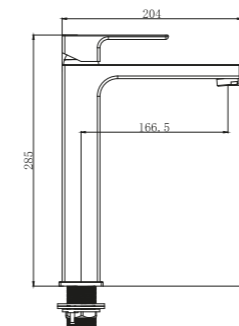

S3021-BGM

Смеситель для раковины
Цвет : оружейная сталь
Материал корпуса: латунь
Керамический картридж :
S001-2 CITEC (Испания) 35mm
Аэратор: M24 -наружная резьба
Тип крепления: гайка
Гибкая подводка:2/ M10*1-Г1/2 (620+580mm)