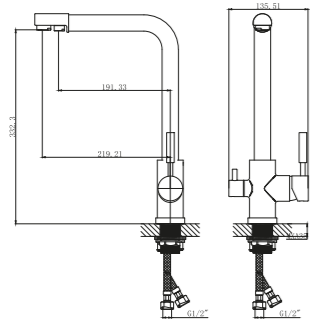

SJS2405-2-11

Смеситель для кухни с подключением фильтра
питьевой воды
Цвет : хром
Материал корпуса: латунь
Керамический картридж :
S001 CITEC (Испания) 35mm
Гибкий излив: да
Гибкая подводка: M10*1-Г1/2(45+45)+45cm