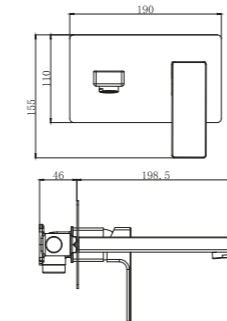

S3021

Смеситель для раковины
Цвет: хром
Материал корпуса: латунь
Керамический картридж :
S001-2 СИТЕС (Испания) 35mm
Аэратор: M24 -наружная резьба
Тип крепления: гайка
Гибкая подводка: 2/ M10*1-Г1/2 (620+580mm)

S3021-3

Смеситель для раковины Высокий
Цвет: хром
Материал корпуса: латунь
Керамический картридж :
S001-2 СИТЕС (Испания) 35mm
Аэратор: M24 -наружная резьба
Тип крепления: гайка
Гибкая подводка: 2/ M10*1-Г1/2 (620+580mm)

S3022

Встраиваемый гигиенический душ
Цвет: хром
Материал корпуса: латунь
Керамический картридж :
S001-1 СИТЕС (Испания) 35mm
Шланг: 1.2M
Лейка: 1 режим

S3021-4

Встраиваемый смеситель для раковины
Цвет: хром
Материал корпуса: латунь
Керамический картридж :
S001-1 СИТЕС (Испания) 35mm
Аэратор: M24 -наружная резьба

S3023

Смеситель для ванны
Цвет: хром
Материал корпуса: латунь
Керамический картридж :
S001-2 СИТЕС (Испания) 35mm
Аэратор: M28 -наружная резьба
Переключатель В изливе: S003(90°)
Шланг : R001(1.5m)
Лейка : 3режима
Набор эксцентриков: есть

S3023-11

Душевая система,излив переключатель на лейку
Цвет: хром
Материал корпуса: латунь
Керамический картридж :
S001-2 СИТЕС (Испания) 35mm
Переключатель В корпусе: S004-1 (90°)
Переключатель В изливе: S003(90°)
Тропический душ: 300*300mm
Лейка: 3режима
Шланг: R001 (1.5m)
Набор эксцентриков: есть

S3029-1

Встраиваемый смеситель для ванны с
3-функциями,излив-переключатель на лейку
Цвет: хром
Материал корпуса: латунь
Керамический картридж :
S001-1 СИТЕС (Испания) 35mm
Аэратор: M28 -наружная резьба
Тропический душ : 300*300mm
Переключатель: S003(90°)
Шланг : R001 (1.5m)
Лейка : 3режима