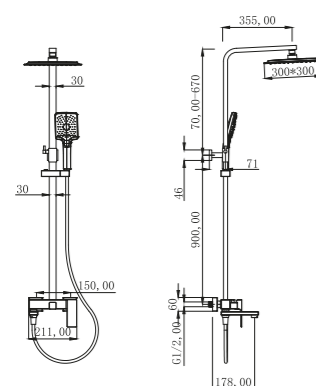

S3023-BGM

Смеситель для ванны
Цвет : оружейная сталь
Материал корпуса: латунь
Керамический картридж :
S001-2 CITEC (Испания) 35mm
Аэратор: M28 -наружная резьба
Переключатель В изливе: S003(90°)
Шланг : R001-GM(1.5m)
Лейка : 3режима
Набор эксцентриков: есть