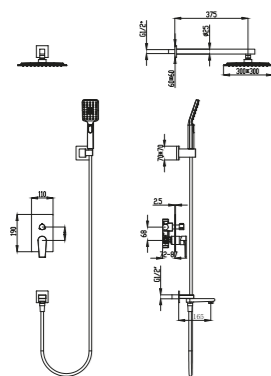

S3014-B

Смеситель для душа
Цвет : матовый черный
Материал корпуса: латунь
Керамический картридж :
S001-1 CITEC (Испания) 35mm
Шланг : R001-B (1.5m)
Лейка : Зрежима
Набор эксцентриков: есть