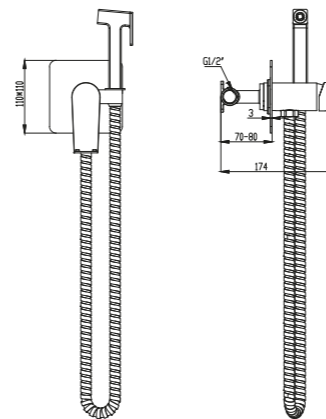

S3011-B

Смеситель для раковины
Цвет: матовый черный
Материал корпуса: латунь
Керамический картридж : S001-2 СІТЕС (Испания) 35mm
Аэратор: M24 -наружная резьба
Тип крепления: гайка
Гибкая подводка:2/ M10*1-Г/1/2 (620+580mm)