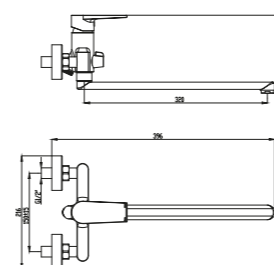

S3019-1B

Встраиваемый смеситель для ванны с
3-функциями, излив-переключатель на лейку
Цвет: матовый черный
Материал корпуса: латунь
Керамический картридж :
S001-1 CITEC (Испания) 35mm
Аэратор: M24 -наружная резьба
Тропический душ : 300*300mm
Переключатель: S003(90°)
Шланг : R001-B (1.5m)
Лейка : Зрежима