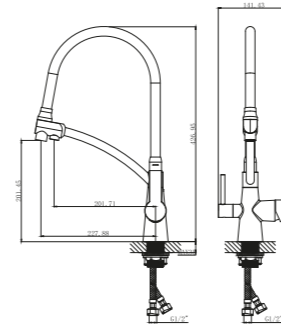

SJS2305-1-21

Смеситель для кухни с подключением фильтра питьевой воды

Цвет: хром+серый

Материал корпуса: латунь

Керамический картридж:

S001 СИТЕС (Испания) 35mm

Гибкий излив: да

Гибкая подводка: M10*1-Г1/2 (45+45)+45cm