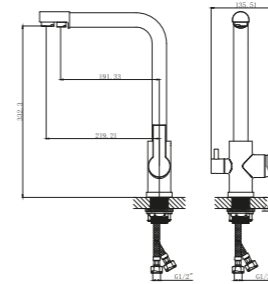

W STORY®

Художественная и Оживлённая Сантехника

SJS2305-2-11

Смеситель для кухни с подключением фильтра питьевой воды

Цвет: хром

Материал корпуса: латунь

Керамический картридж : S001 CITEC (Испания) 35mm

Гибкий излив: да

Гибкая подводка: M10*1-G1/2 (45+45)+45cm

SJS2305-2-12

Цвет: матовый золотой

SJS2305-2-14

Цвет: оружейная сталь

SJS2305-2-15(B)

Цвет: черный

SJS2305-2-16

Цвет: сатин