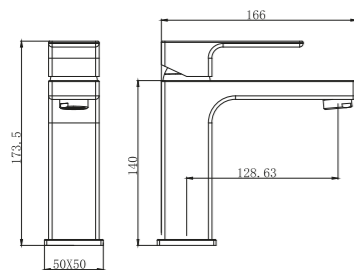

S3021-BGM

Смеситель для раковины
Цвет : оружейная сталь
Материал корпуса: латунь
Керамический картридж :
S001-2 CITEC (Испания) 35mm
Аэратор: M24 -наружная резьба
Тип крепления: гайка
Гибкая подводка:2/ M10*1-Г1/2 (620+580mm)

S3021-3BGM

Смеситель для раковины Высокий
Цвет : оружейная сталь
Материал корпуса: латунь
Керамический картридж :
S001-2 CITEC (Испания) 35mm
Аэратор: M24 -наружная резьба
Тип крепления: гайка
Гибкая подводка:2/ M10*1-Г1/2 (620+580mm)

S3022-BGM

Встраиваемый гигиенический душ
Цвет : оружейная сталь
Материал корпуса: латунь
Керамический картридж :
S001-1 CITEC (Испания) 35mm
Шланг: 1.2M
Лейка: 1 режим

S3021-4BGM

Встраиваемый смеситель для раковины
Цвет : оружейная сталь
Материал корпуса: латунь
Керамический картридж :
S001-1 CITEC (Испания) 35mm
Аэратор: M24 -наружная резьба

S3023-BGM

Смеситель для ванны
Цвет : оружейная сталь
Материал корпуса: латунь
Керамический картридж :
S001-2 CITEC (Испания) 35mm
Аэратор: M28 -наружная резьба
Переключатель В изливе: S003(90°)
Шланг : R001-GM(1.5m)
Лейка : 3режима
Набор эксцентриков: есть

S3023-11BGM

Душевая система,излив переключатель на лейку
Цвет : оружейная сталь
Материал корпуса: латунь
Керамический картридж :
S001-2 CITEC (Испания) 35mm
Переключатель В корпусе: S004-1 (90°)
Переключатель В изливе: S003(90°)
Тропический душ: 300*300mm
Лейка: 3режима
Шланг: R001-GM(1.5m)
Набор эксцентриков: есть

S3029-1BGM

Встраиваемый смеситель для ванны с
3-функциями,излив-переключатель на лейку
Цвет : оружейная сталь
Материал корпуса: латунь
Керамический картридж :
S001-1 CITEC (Испания) 35mm
Аэратор: M28 -наружная резьба
Тропический душ : 300*300mm
Переключатель: S003(90°)
Шланг : R001-GM(1.5m)
Лейка : 3режима