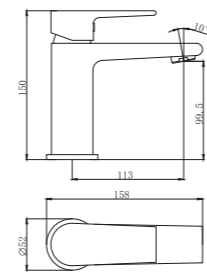

S3011-BGM

Смеситель для раковины
 Цвет : оружейная сталь
 Материал корпуса: латунь
 Керамический картридж :
 S001-2 СИТЕС (Испания) 35mm
 Аэратор: M24 -наружная резьба
 Тип крепления: гайка
 Гибкая подводка: 2/ M10*1-Г1/2 (620+580mm)