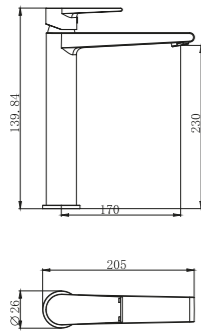

S3011-3BG

Смеситель для раковины Высокий
Цвет: матовый золотой
Материал корпуса: латунь
Керамический картридж :
S002-1 Wanhai 35mm
Аэратор: M24 -наружная резьба
Тип крепления: гайка
Гибкая подводка: 2/ M10*1-Г1/2 (620+580mm)

S3011-4BG

Встраиваемый смеситель для раковины
Цвет: матовый золотой
Материал корпуса: латунь
Керамический картридж :
S001-1 CITEC (Испания) 35mm
Аэратор: M24 -наружная резьба

S3019-1BG

Встраиваемый смеситель для ванны с
3-функциями, излив-переключатель на лейку
Цвет: матовый золотой
Материал корпуса: латунь
Керамический картридж :
S001-1 CITEC (Испания) 35mm
Аэратор: M24 -наружная резьба
Тропический душ : 300*300mm
Переключатель: S003(90°)
Шланг : R001-G(1.5M)
Лейка : Зрежима

S3013-3BG

Смеситель для ванны
Цвет: матовый золотой
Материал корпуса: латунь
Керамический картридж :
S001-1 CITEC (Испания) 35mm
Аэратор: M24 -наружная резьба
Переключатель: 90°
Шланг : R001-G(1.5M)
Лейка : Зрежима
Набор эксцентриков: есть

S3013-1BG

Смеситель для ванны
Цвет: матовый золотой
Материал корпуса: латунь
Керамический картридж :
S001-2 CITEC (Испания) 35mm
Аэратор: M24 -наружная резьба
Переключатель В изливе: S003(90°)
Шланг : R001-G(1.5M)
Лейка : Зрежима
Набор эксцентриков: есть

S3014-BG

Смеситель для душа
Цвет: матовый золотой
Материал корпуса: латунь
Керамический картридж :
S001-1 CITEC (Испания) 35mm
Шланг : R001-G(1.5M)
Лейка : Зрежима
Набор эксцентриков: есть

S3016-1BG

Смеситель для ванны
Цвет: матовый золотой
Материал корпуса: латунь
Керамический картридж :
S001-1 CITEC (Испания) 35mm
Аэратор: M24 -наружная резьба
Переключатель: S004(90°)
Шланг : R001-G(1.5M)
Лейка : Зрежима
Набор эксцентриков: есть