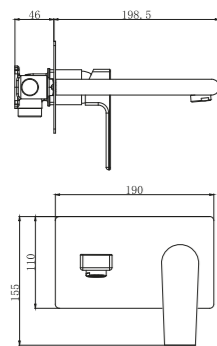

S3011-3BG

Смеситель для раковины Высокий
Цвет: матовый золотой
Материал корпуса: латунь
Керамический картридж :
S002-1 Wanhai 35mm
Аэратор: M24 -наружная резьба
Тип крепления: гайка
Гибкая подводка: 2/ M10*1-Г1/2 (620+580mm)