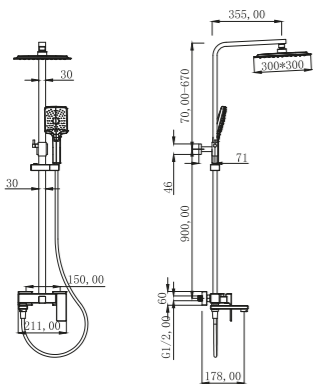

S3021-4BN

Встраиваемый смеситель для раковины
Цвет : матовый черный
Материал корпуса: латунь
Керамический картридж :
S001-1 CITEC (Испания) 35mm
Аэратор: M24 -наружная резьба