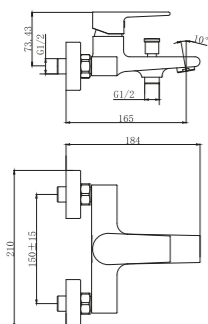

S3014

Смеситель для душа
Цвет: хром
Материал корпуса: латунь
Керамический картридж :
S001-1 CITEC (Испания) 35mm
Шланг : R001 (1.5m)
Лейка : Зрежима
Набор эксцентриков: есть