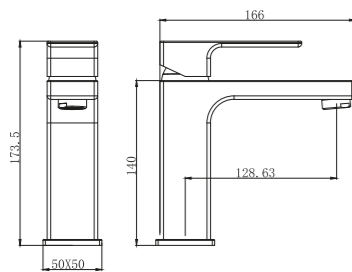

S3021-B

Смеситель для раковины
Цвет: матовый черный
Материал корпуса: латунь
Керамический картридж :
S001-2 CITEC (Испания) 35mm
Аэратор: M24 -наружная резьба
Тип крепления: гайка
Гибкая подводка:2/ M10*1-Г1/2 (620+580mm)

S3021-3B

Смеситель для раковины Высокий
Цвет: матовый черный
Материал корпуса: латунь
Керамический картридж :
S001-2 CITEC (Испания) 35mm
Аэратор: M24 -наружная резьба
Тип крепления: гайка
Гибкая подводка:2/ M10*1-Г1/2 (620+580mm)

S3022-B

Встраиваемый гигиенический душ
Цвет: матовый черный
Материал корпуса: латунь
Керамический картридж :
S001-1 CITEC (Испания) 35mm
Шланг: 1.2М
Лейка: 1 режим

S3021-4B

Встраиваемый смеситель для раковины
Цвет: матовый черный
Материал корпуса: латунь
Керамический картридж :
S001-1 CITEC (Испания) 35mm
Аэратор: M24 -наружная резьба

S3023-B

Смеситель для ванны
Цвет: матовый черный
Материал корпуса: латунь
Керамический картридж :
S001-2 CITEC (Испания) 35mm
Аэратор: M28 -наружная резьба
Переключатель В излив: S003(90°)
Шланг : R001-B(1.5m)
Лейка : Зрежима
Набор эксцентриков: есть

S3023-11B

Душевая система, излив переключатель на лейку
Цвет: матовый черный
Материал корпуса: латунь
Керамический картридж :
S001-2 CITEC (Испания) 35mm
Переключатель В корпусе: S004-1 (90°)
Переключатель В излив: S003(90°)
Тропический душ: 300*300mm
Лейка: Зрежима
Шланг: R001-B (1.5m)
Набор эксцентриков: есть

S3029-1B

Встраиваемый смеситель для ванны с
3-функциями, излив-переключатель на лейку
Цвет: матовый черный
Материал корпуса: латунь
Керамический картридж :
S001-1 CITEC (Испания) 35mm
Аэратор: M28 -наружная резьба
Тропический душ : 300*300mm
Переключатель: S003(90°)
Шланг : R001-B (1.5m)
Лейка : Зрежима