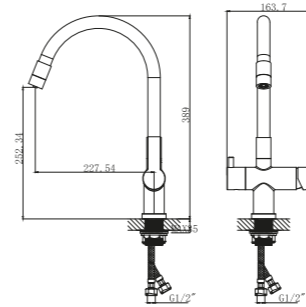

SJS2305-4-11

Смеситель для кухни с подключением фильтра питьевой воды

Цвет : хром+черный

Материал корпуса: латунь

Керамический картридж : S001 СИТЕС (Испания) 35mm

Гибкий излив: да

Гибкая подводка: M10*1-G1/2(45+45)+45cm