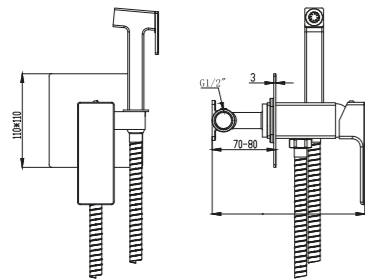

S3021-3BN

Смеситель для раковины Высокий
Цвет : матовый черный
Материал корпуса: латунь
Керамический картридж :
S001-2CITEC (Испания) 35mm
Аэратор: M24 -наружная резьба
Тип крепления: гайка
Гибкая подводка:2/ M10*1-Г1/2 (620+580mm)

S3022-BN

Встраиваемый гигиенический душ
Цвет : матовый черный
Материал корпуса: латунь
Керамический картридж :
S001-1 CITEC (Испания) 35mm
Шланг:1.2М
Лейка:1 режим