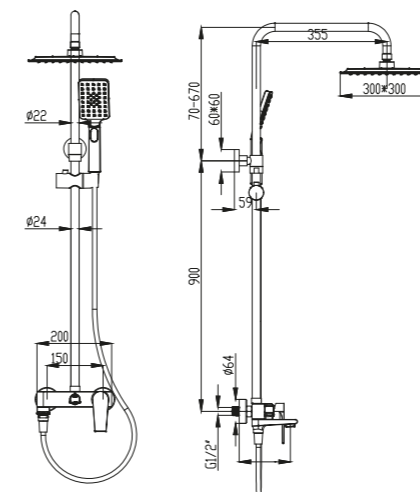

S3013-11

Душевая система,излив переключатель на лейку
Цвет: хром
Материал корпуса: латунь
Керамический картридж :
S001-2 СИТЕС (Испания) 35mm
Переключатель В корпусе: S004-1 (90°)
Переключатель В изливе: S003(90°)
Тропический душ: 300*300mm
Лейка: 3режима
Шланг: 1.5М
Набор эксцентриков: есть