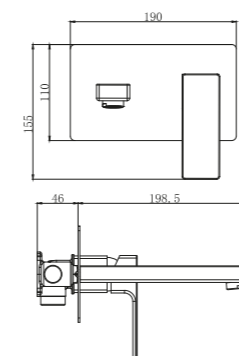

S3021-BGM

Смеситель для раковины
Цвет : оружейная сталь
Материал корпуса: латунь
Керамический картридж :
S001-2 CITEC (Испания) 35mm
Аэратор: M24 -наружная резьба
Тип крепления: гайка
Гибкая подводка:2/ M10*1-Г1/2 (620+580mm)

S3021-3BGM

Смеситель для раковины Высокий
Цвет : оружейная сталь
Материал корпуса: латунь
Керамический картридж :
S001-2 CITEC (Испания) 35mm
Аэратор: M24 -наружная резьба
Тип крепления: гайка
Гибкая подводка:2/ M10*1-Г1/2 (620+580mm)

S3022-BGM

Встраиваемый гигиенический душ
Цвет : оружейная сталь
Материал корпуса: латунь
Керамический картридж :
S001-1 CITEC (Испания) 35mm
Шланг: 1.2M
Лейка: 1 режим

S3021-4BGM

Встраиваемый смеситель для раковины
Цвет : оружейная сталь
Материал корпуса: латунь
Керамический картридж :
S001-1 CITEC (Испания) 35mm
Аэратор: M24 -наружная резьба

S3023-BGM

Смеситель для ванны
Цвет : оружейная сталь
Материал корпуса: латунь
Керамический картридж :
S001-2 CITEC (Испания) 35mm
Аэратор: M28 -наружная резьба
Переключатель В изливе: S003(90°)
Шланг : R001-GM(1.5m)
Лейка : 3режима
Набор эксцентриков: есть

S3023-11BGM

Душевая система,излив переключатель на лейку
Цвет : оружейная сталь
Материал корпуса: латунь
Керамический картридж :
S001-2 CITEC (Испания) 35mm
Переключатель В корпусе: S004-1 (90°)
Переключатель В изливе: S003(90°)
Тропический душ: 300*300mm
Лейка: 3режима
Шланг: R001-GM(1.5m)
Набор эксцентриков: есть

S3029-1BGM

Встраиваемый смеситель для ванны с
3-функциями,излив-переключатель на лейку
Цвет : оружейная сталь
Материал корпуса: латунь
Керамический картридж :
S001-1 CITEC (Испания) 35mm
Аэратор: M28 -наружная резьба
Тропический душ : 300*300mm
Переключатель: S003(90°)
Шланг : R001-GM(1.5m)
Лейка : 3режима