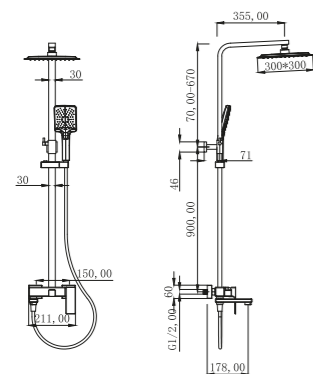

S3023

Смеситель для ванны
Цвет: хром
Материал корпуса: латунь
Керамический картридж :
S001-2 СИТЕС (Испания) 35mm
Аэратор: M28 -наружная резьба
Переключатель В изливе: S003(90°)
Шланг : R001(1.5m)
Лейка : 3режима
Набор эксцентриков: есть