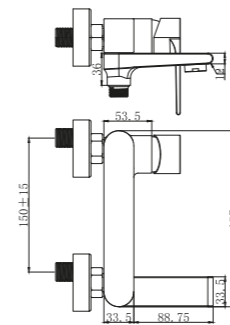

S3011-4

Встраиваемый смеситель для раковины
Цвет : хром
Материал корпуса: латунь
Керамический картридж :
S001-1 CITEC (Испания) 35mm
Аэратор: M24 -наружная резьба