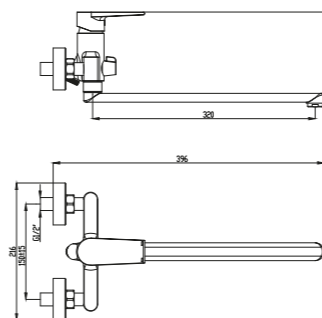

S3014-BG

Смеситель для душа
Цвет: матовый золотой
Материал корпуса: латунь
Керамический картридж :
S001-1 CITEC (Испания) 35mm
Шланг : R001-G(1.5M)
Лейка : Зрежима
Набор эксцентриков: есть