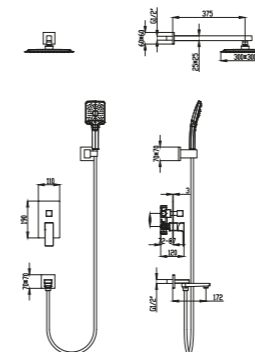

S3023-11B

Душевая система, излив переключатель на лейку
Цвет: матовый черный
Материал корпуса: латунь
Керамический картридж :
S001-2 CITEC (Испания) 35mm
Переключатель В корпусе: S004-1 (90°)
Переключатель В излив: S003(90°)
Тропический душ: 300*300mm
Лейка: Зрежима
Шланг: R001-B (1.5m)
Набор эксцентриков: есть