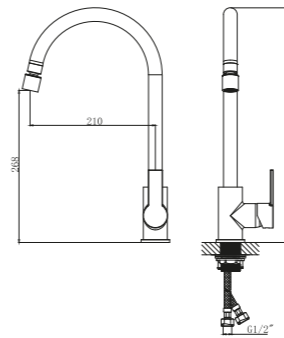

SJS2405-4-15(B)
Цвет : черный+черный

SJS2405-4-16
Цвет : сатин+серый

W STORY[®]

Художественная и Оживлённая Сантехника

S3865-11

Смеситель для кухни
 Цвет : хром
 Материал корпуса: латунь
 Керамический картридж :
 S001-1 СИТЕС (Испания) 35mm
 Аэратор: 360° / 2 режима / M24
 / наружная резьба / легко очистить
 Тип крепления: гайка
 Гибкая подводка: M10*1-1/2(62+58cm)