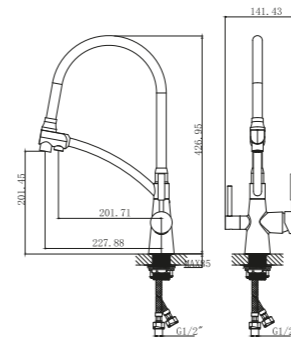

SJS2405-1-21

Смеситель для кухни с подключением фильтра питьевой воды

Цвет : хром+серый

Материал корпуса: латунь

Керамический картридж : S001 CITEC (Испания) 35mm

Гибкий излив: да

Гибкая подводка: M10*1-Г-1/2 (45+45)+45cm