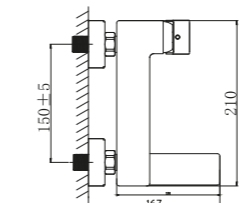

S3023-BGM

Смеситель для ванны
Цвет : оружейная сталь
Материал корпуса: латунь
Керамический картридж :
S001-2 CITEC (Испания) 35mm
Аэратор: M28 -наружная резьба
Переключатель В изливе: S003(90°)
Шланг : R001-GM(1.5m)
Лейка : 3режима
Набор эксцентриков: есть